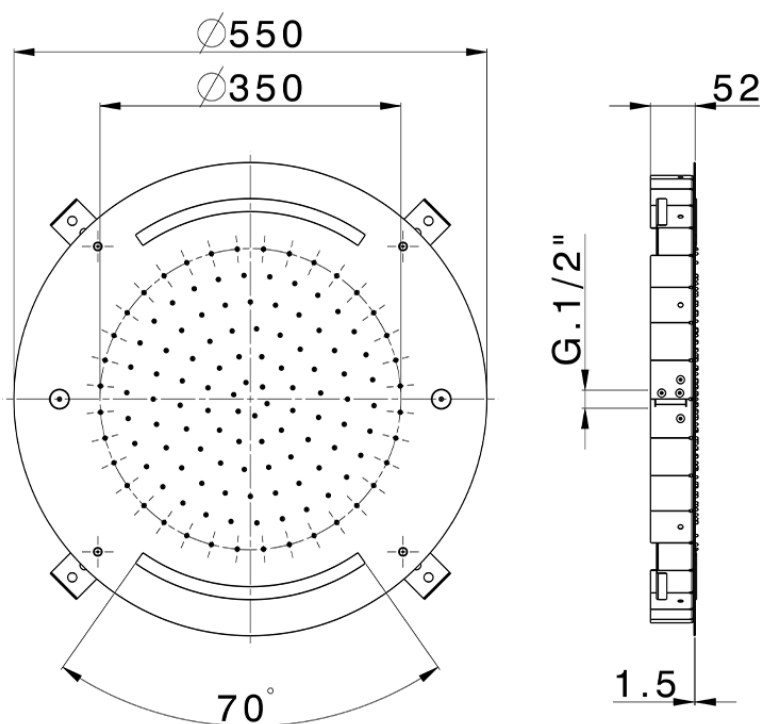

Rociador de techo con cromoterapia Ø 550 mm WELLNESS_ZS0C0045

ZS0C0045

<https://es.cisal.it/rociador-de-techo-con-cromoterapia-o-550-mm-wellness-zs0c0045>

2024-11-23