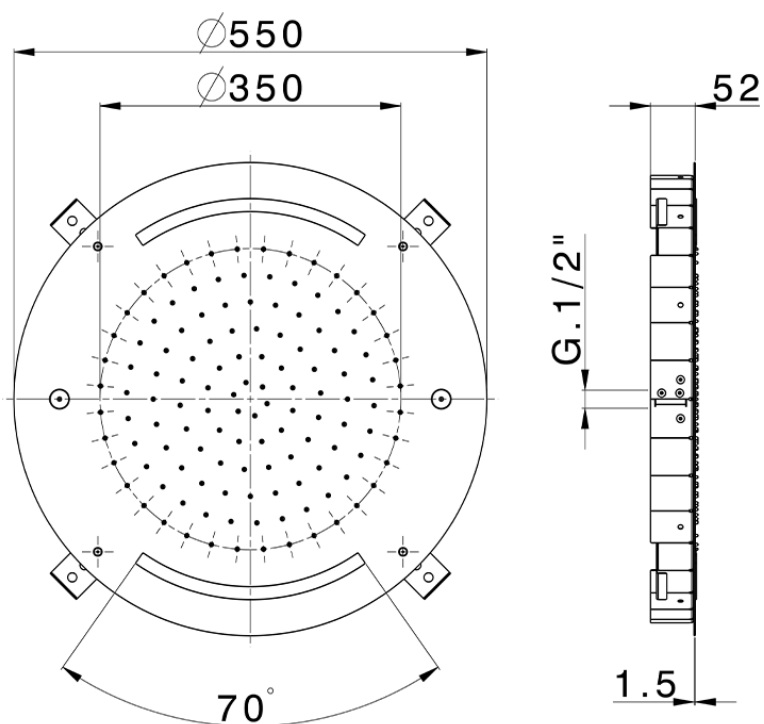

**Rociador de techo con cromoterapia Ø 550 mm WELLNESS\_ZS0C0045**

ZS0C0045

<https://es.cisal.it/rociador-de-techo-con-cromoterapia-o-550-mm-wellness-zs0c0045>

2024-11-15