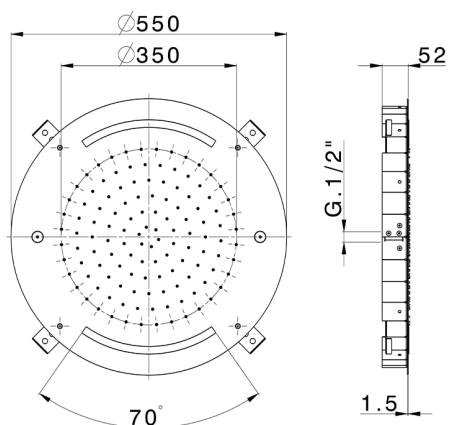

Rociador de techo con cromoterapia Ø 550 mm WELLNESS_ZS0C0045

MODELO **ZS0C0045**

Rociador de techo con cromoterapia Ø 550 mm, funciones lluvia y cromoterapia, con teclado empotrado incluido, acero inoxidable AISI 304

ACABADOS DISPONIBLES

- **40** 40 Negro Mate
- **4Q** 4Q Blanco Mate
- **5G** 5G Oro Rosa
- **D1** D1 Inox Cepillado
- **D2** D2 Inox brillo

CARACTERÍSTICAS

2024-11-14