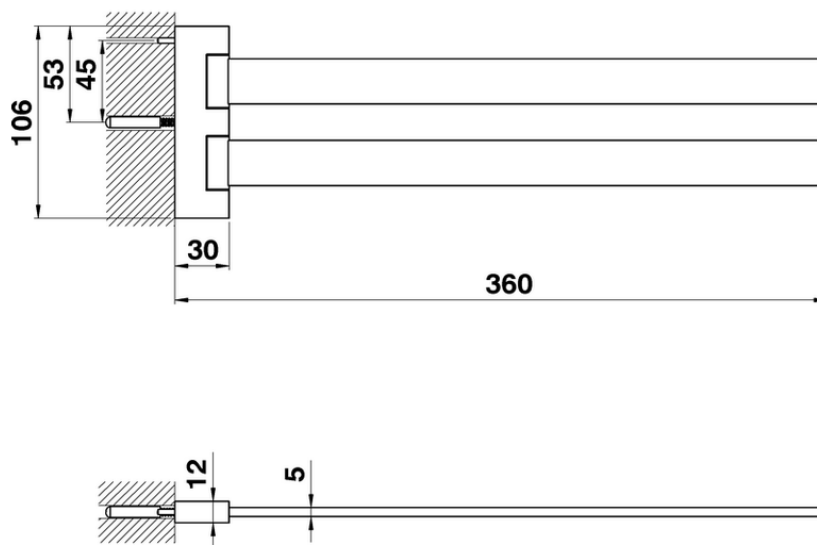

Toallero doble ACCESORIOS BAÑO_QU090210

QU090210

<https://es.cisal.it/toallero-doble-accesorios-bano-qu090210>

2026-05-01