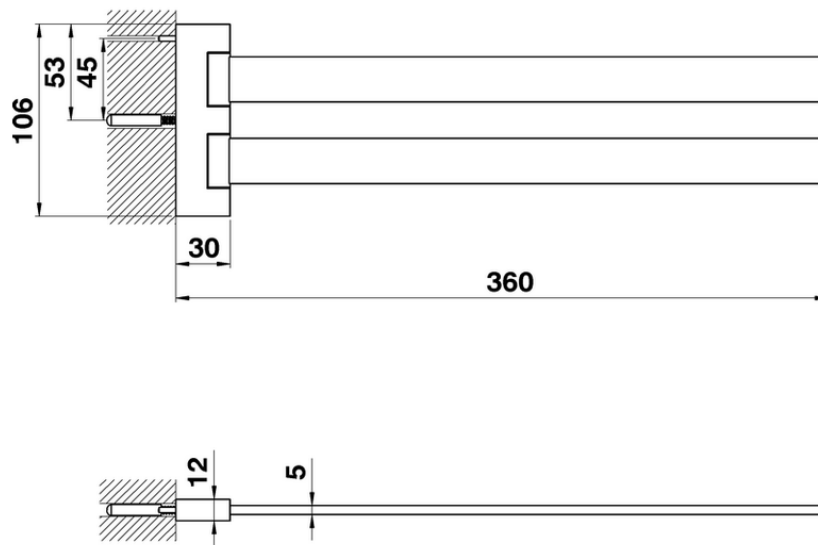

Toallero doble ACCESORIOS BAÑO_QU090210

QU090210

<https://es.cisal.it/toallero-doble-accesorios-bano-qu090210>

2026-06-19