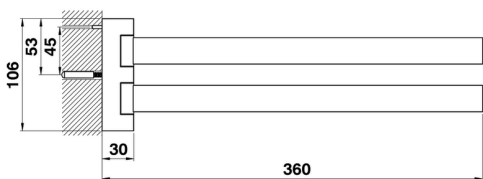

Toallero doble ACCESORIOS BAÑO_QU090210

MODELO **QU090210**

Toallero doble, articulado

ACABADOS DISPONIBLES

-  **21** 21 Cromo
-  **2B** 2B Niquel Brillo
-  **2F** 2F Niquel Cepillado
-  **2Q** 2Q Black Titanium
-  **40** 40 Negro Mate
-  **4Q** 4Q Blanco Mate