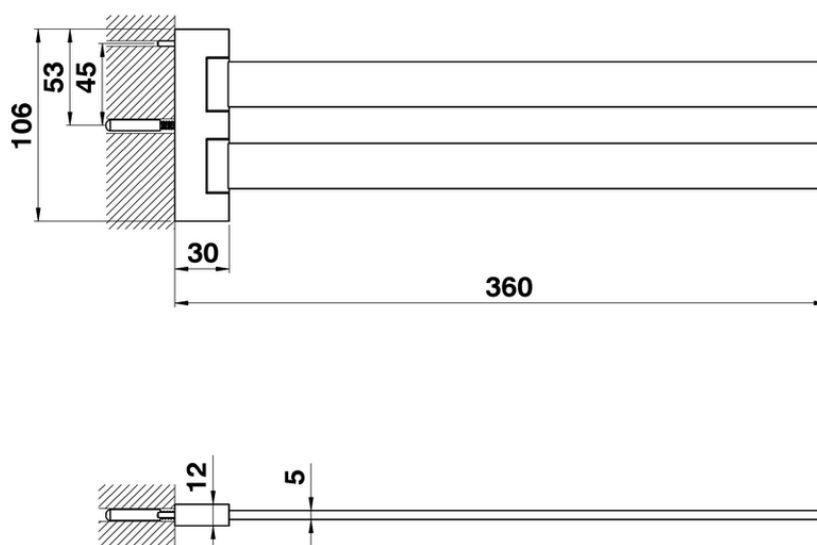

Toallero doble ACCESORIOS BAÑO_QU090210

QU090210

<https://es.cisal.it/toallero-doble-accesorios-bano-qu090210>

2026-06-19