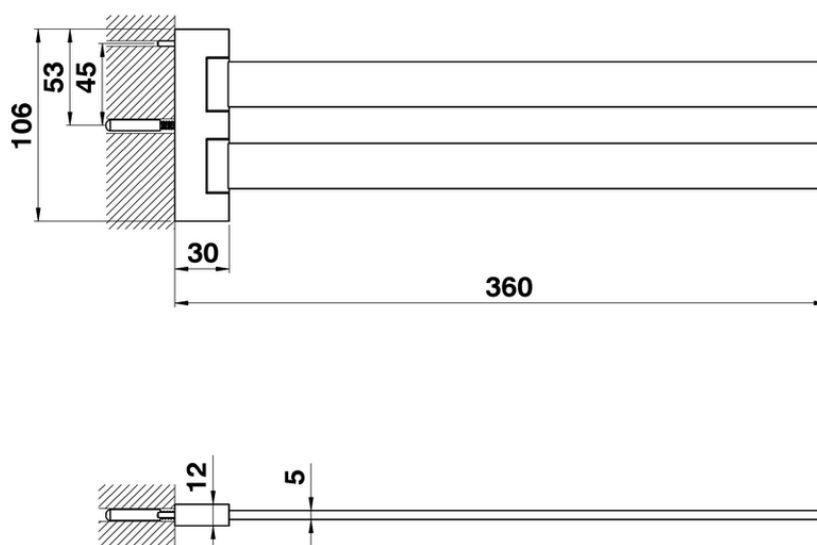

Toallero doble ACCESORIOS BAÑO_QU090210

QU090210

<https://es.cisal.it/toallero-doble-accesorios-bano-qu090210>

2026-05-03