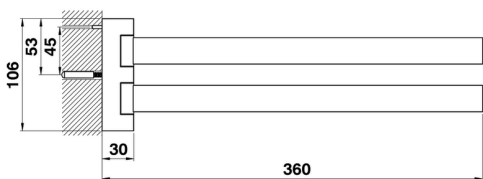

Toallero doble ACCESORIOS BAÑO_QU090210

MODELO **QU090210**

Toallero doble, articulado

ACABADOS DISPONIBLES

- 

21 21 Cromo
- 

2B 2B Niquel Brillo
- 

2F 2F Niquel Cepillado
- 

2Q 2Q Black Titanium
- 

40 40 Negro Mate
- 

4Q 4Q Blanco Mate

CARACTERÍSTICAS

2026-05-01