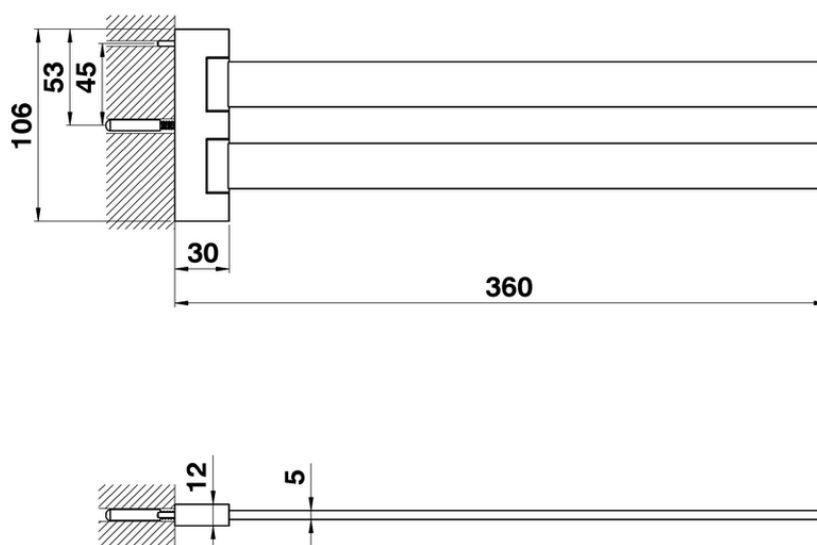

Toallero doble ACCESORIOS BAÑO_QU090210

QU090210

<https://es.cisal.it/toallero-doble-accesorios-bano-qu090210>

2026-06-15