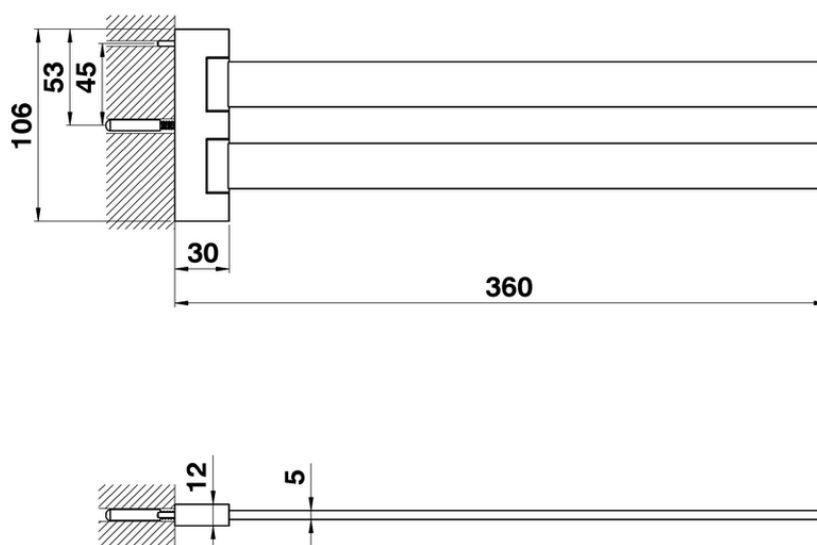

Toallero doble ACCESORIOS BAÑO_QU090210

QU090210

<https://es.cisal.it/toallero-doble-accesorios-bano-qu090210>

2026-05-01