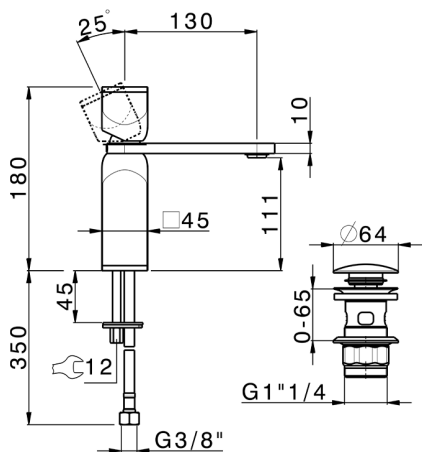

Lavabo monomando large HI-RISE_RM000494

MODELO **RM000494**

Lavabo monomando large, con desagüe automático 1"1/4, latiguillos acero G.3/8", cuerpo y palanca de mármol

ACABADOS DISPONIBLES

7S 7S Mármol Blanco Carrara/Oro Cepillado

7X 7X Mármol Blanco Carrara/Niquel Cepillado

7Y 7Y Mármol Blanco Carrara/Cromo

8A 8A Mármol Negro Marquina/Oro Cepillado

8B 8B Mármol Negro Marquina/Oro 24K

8D 8D Mármol Negro Marquina/Cromo

CARACTERÍSTICAS

Recambio Cartucho **ZZ96550000**

Cartucho Monomando 25 mm

2026-03-17