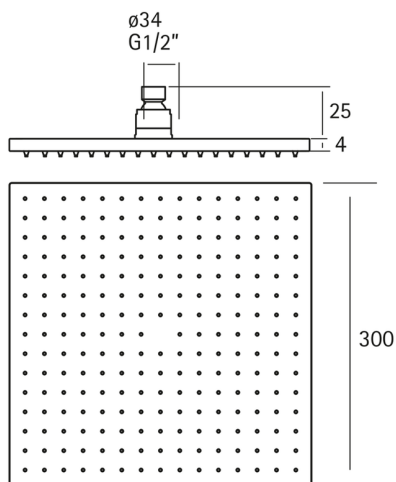

## Rociador ducha XION\_DS016450

MODELO **DS016450**

Rociador ducha, cuadrado 300x300x4 mm, acero inox, Inox AISI 304

ACABADOS DISPONIBLES

**D1** D1 Inox Cepillado

CARACTERÍSTICAS

2026-05-26