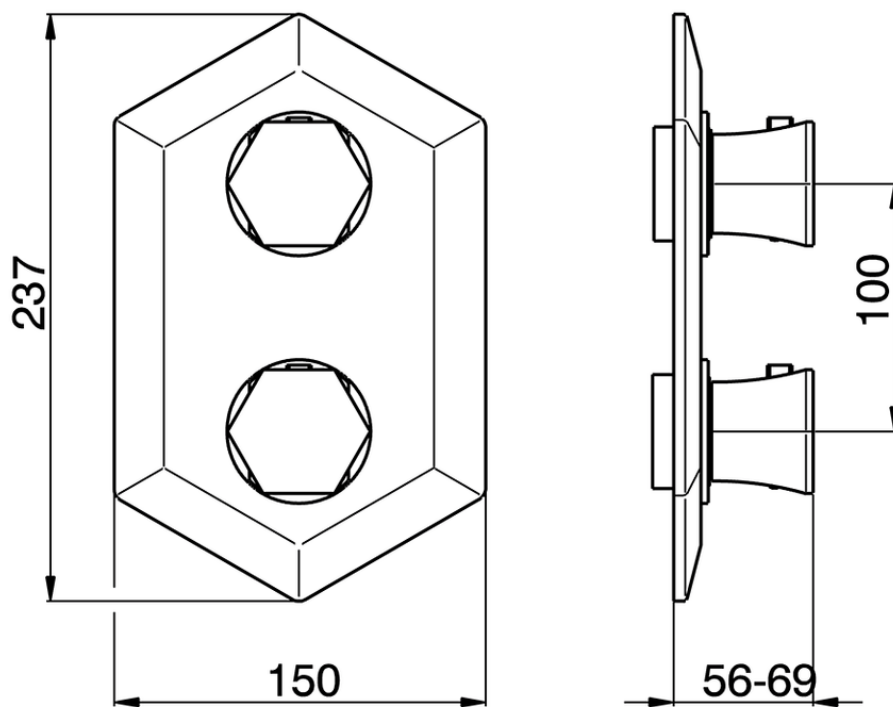

Parte externa termostático ducha emp. 3 salidas CHERIE_CE019200

CE019200

<https://es.cisal.it/parte-externa-termostatico-ducha-emp-3-salidas-cherie-ce019200>

Piastra/Plate/Plaque/Platte/Placa

2-3mm: XX 25-40 YY 76-91

10mm: XX 21-34 YY 70-83

ZA019200

<https://es.cisal.it/parte-empotrada-termostatico-ducha-3-salidas-empotrado-za019200>

2025-01-15