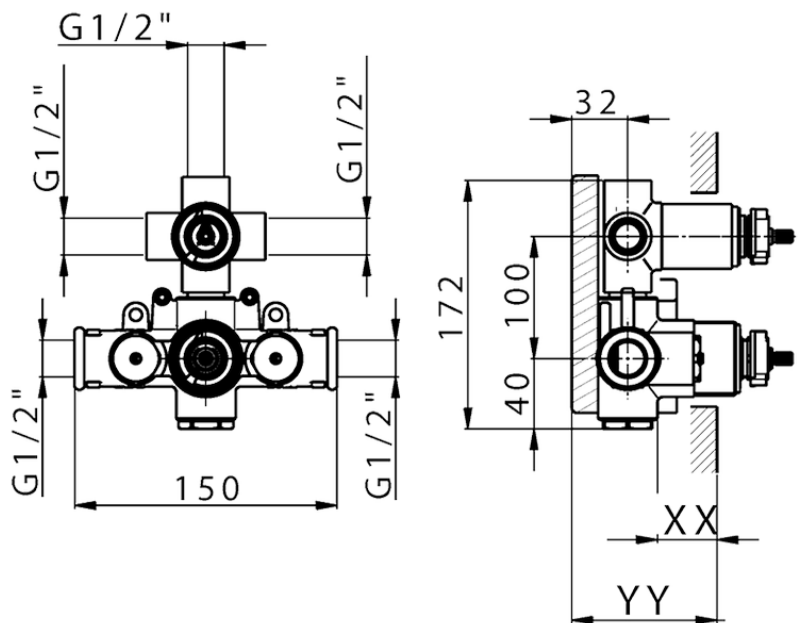

Parte externa termostático ducha emp. 3 salidas CHERIE_CE019200

CE019200

<https://es.cisal.it/parte-externa-termostatico-ducha-emp-3-salidas-cherie-ce019200>

Piastra/Plate/Plaque/Platte/Placa

2-3mm: XX 25-40 YY 76-91

10mm: XX 21-34 YY 70-83

ZA019200

<https://es.cisal.it/parte-empotrada-termostatico-ducha-3-salidas-empotrado-za019200>

2025-01-15