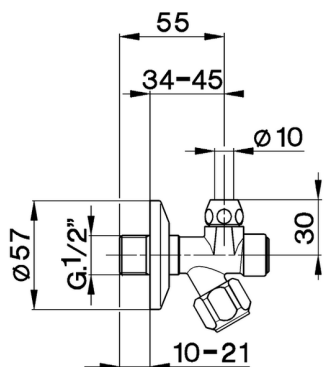

Grifo de alimentación COMPLEMENTOS_ZA002821

MODELO **ZA002821**

Grifo de alimentación, con filtro

ACABADOS DISPONIBLES

CARACTERÍSTICAS

2026-06-16