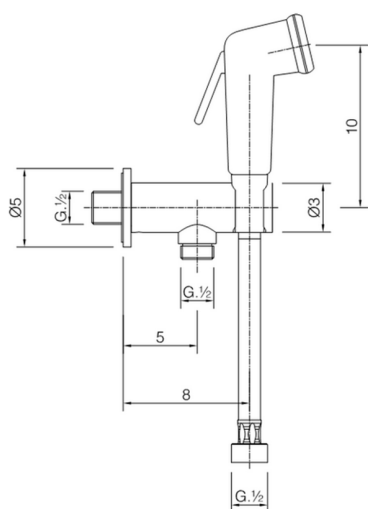

Kit ducha higiénica para bidé DUCHAS HIGIÉNICAS_M3007910

MODELO **M3007910**

Kit ducha higiénica para bidé, soporte mural con válvula de seguridad, Ducha higiénica, flexible PVC 120 cm

ACABADOS DISPONIBLES

21 21 Cromo

CARACTERÍSTICAS

Ducha higiénica

Duchita higiénica

Ducha higiénica, para el cuidado de la higiene personal.

2026-04-30