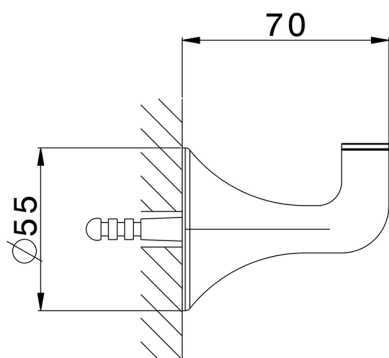

Percha VITA_VI090710

MODELO **VI090710**

Percha

ACABADOS DISPONIBLES

-  **21** 21 Cromo
-  **2Q** 2Q Black Titanium
-  **40** 40 Negro Mate
-  **4Q** 4Q Blanco Mate

CARACTERÍSTICAS

2024-12-22