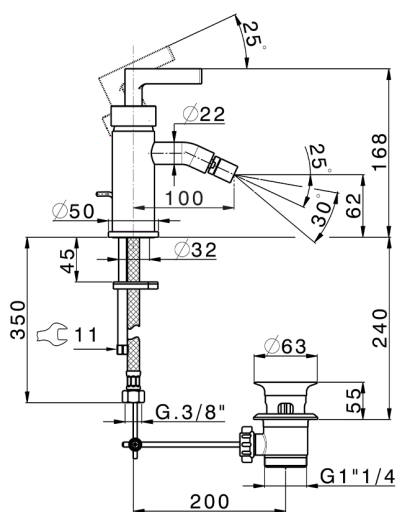

Bidé monomando GRACE_GC000550

MODELO **GC000550**

Bidé monomando, con desagüe automático
1"1/4, latiguillos acero G.3/8"

ACABADOS DISPONIBLES

-  **21** 21 Cromo
-  **2F** 2F Niquel Cepillado
-  **2W** 2W Oro Cepillado
-  **5H** 5H Dark Brass Brushed
-  **5L** 5L Brushed Black Titanium
-  **6T** 6T Cromo/Negro Mate

CARACTERÍSTICAS

Recambio Cartucho **ZZ99672000**

Cartucho Monomando 35 mm

EcoStop

La función EcoStop limita el caudal del agua aproximadamente el 50% de la salida máxima con una leve resistencia en la maneta. Basta con empujar ligeramente más allá de la mitad del tope sólo cuando se requiera la salida máxima de agua. Esto permitirá ahorrar hasta un 50% de agua.