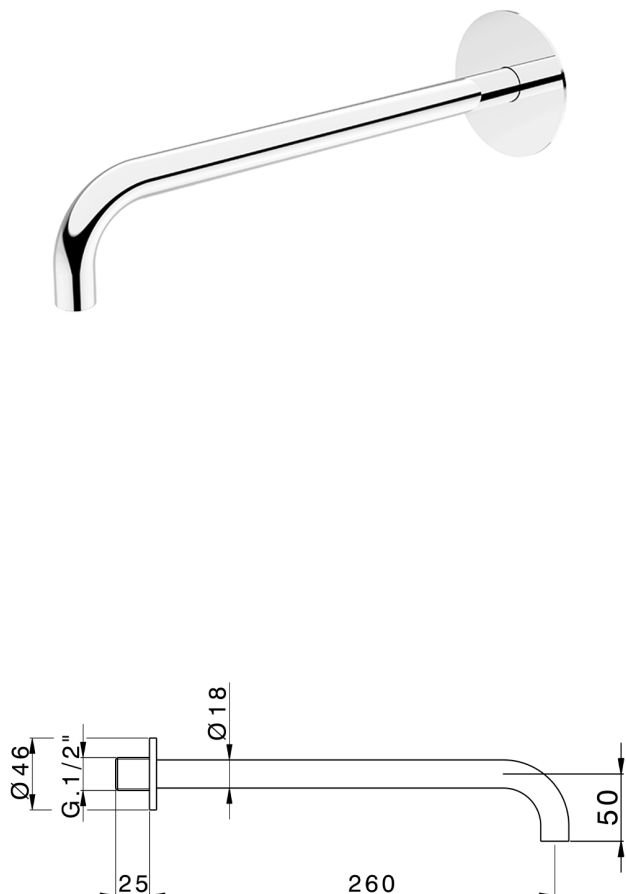

## Caño de erogación COMPLEMENTOS\_ZA002251

MODELO **ZA002251**

Caño de erogación, L.260 mm, conexión 1/2" M

ACABADOS DISPONIBLES

-  **21** 21 Cromo
-  **2F** 2F Niquel Cepillado
-  **40** 40 Negro Mate
-  **4Q** 4Q Blanco Mate

## Caño de erogación COMPLEMENTOS\_ZA002251

ZA002251

<https://es.cisal.it/cano-de-erogacion-complementos-za002251>

2026-04-30