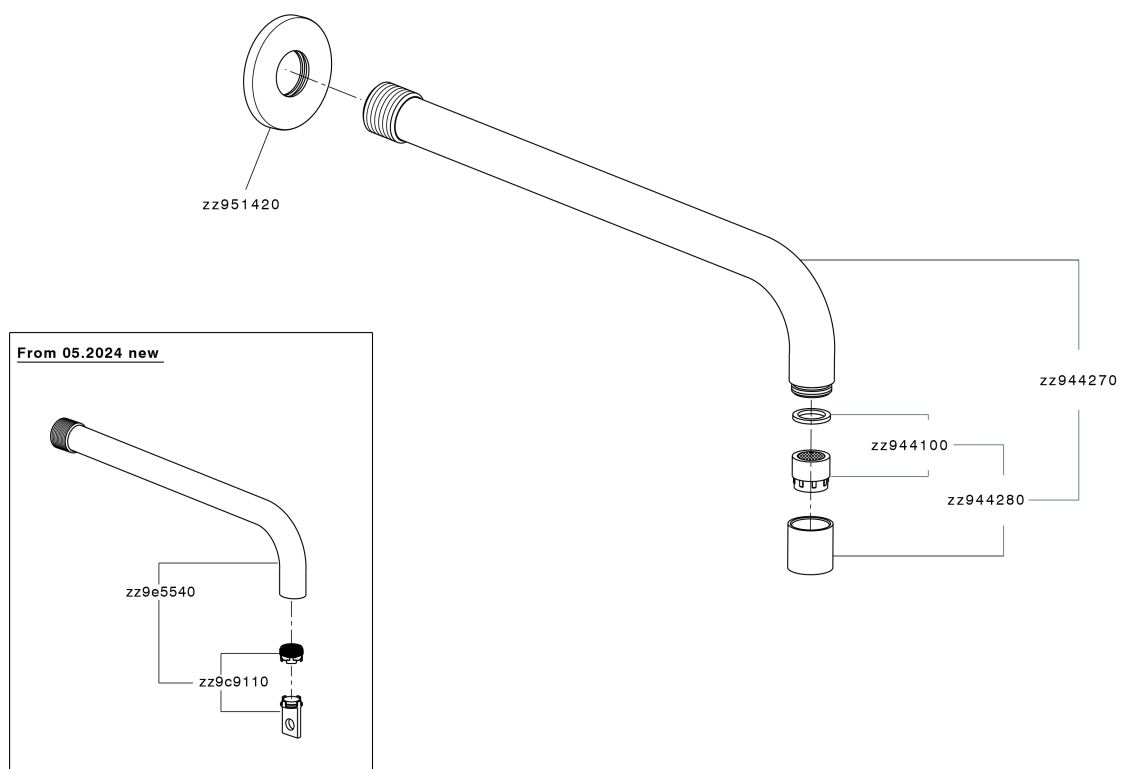

## Caño de erogación COMPLEMENTOS\_ZA002251

MODELO **ZA002251**

Caño de erogación, L.260 mm, conexión 1/2" M

ACABADOS DISPONIBLES

-  **21** 21 Cromo
-  **2F** 2F Niquel Cepillado
-  **40** 40 Negro Mate
-  **4Q** 4Q Blanco Mate

## Caño de erogación COMPLEMENTOS\_ZA002251

ZA002251

<https://es.cisal.it/cano-de-erogacion-complementos-za002251>

2026-04-30