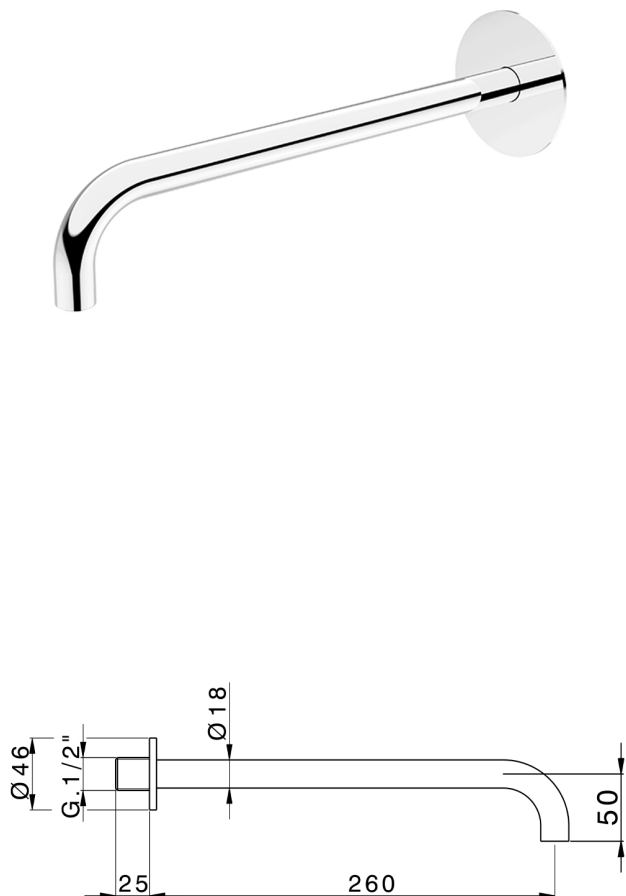

## Caño de erogación COMPLEMENTOS\_ZA002251

MODELO **ZA002251**

Caño de erogación, L.260 mm, conexión 1/2" M

ACABADOS DISPONIBLES

-  **21** 21 Cromo
-  **2F** 2F Niquel Cepillado
-  **40** 40 Negro Mate
-  **4Q** 4Q Blanco Mate

## Caño de erogación COMPLEMENTOS\_ZA002251

ZA002251

<https://es.cisal.it/cano-de-erogacion-complementos-za002251>

2026-04-29