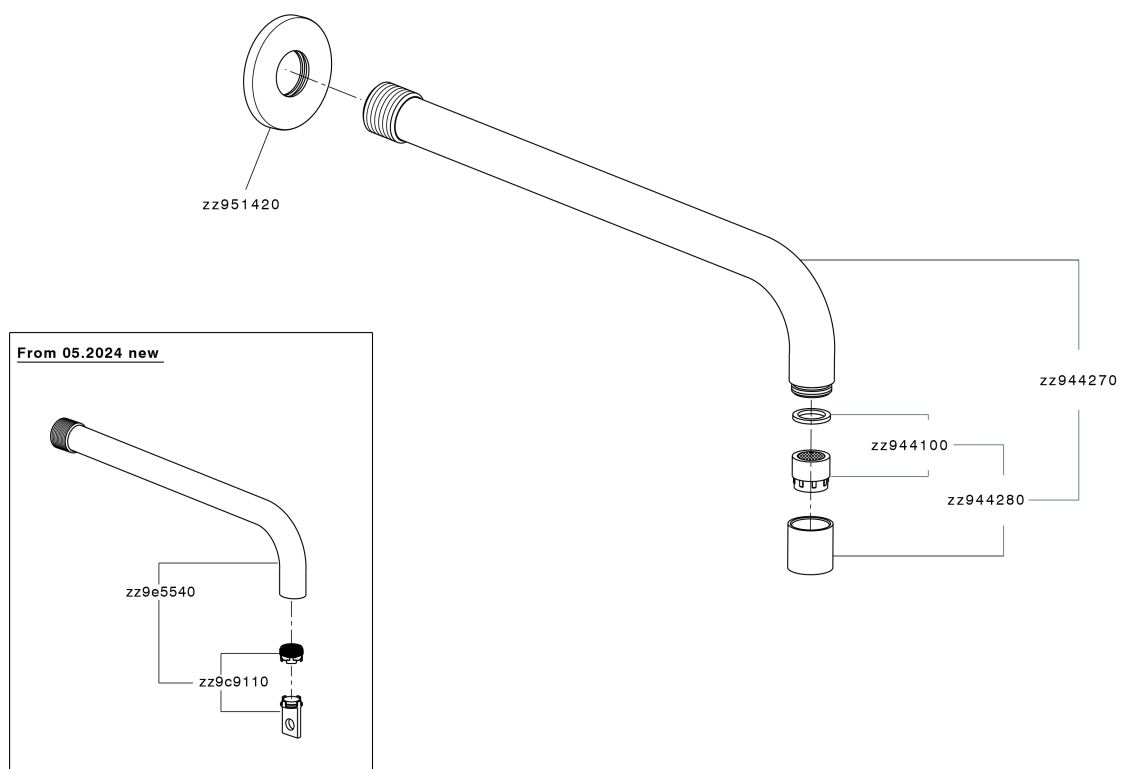

## Caño de erogación COMPLEMENTOS\_ZA002251

MODELO **ZA002251**

Caño de erogación, L.260 mm, conexión 1/2" M

ACABADOS DISPONIBLES

-  **21** 21 Cromo
-  **2F** 2F Niquel Cepillado
-  **40** 40 Negro Mate
-  **4Q** 4Q Blanco Mate

## Caño de erogación COMPLEMENTOS\_ZA002251

ZA002251

<https://es.cisal.it/cano-de-erogacion-complementos-za002251>

2026-04-29