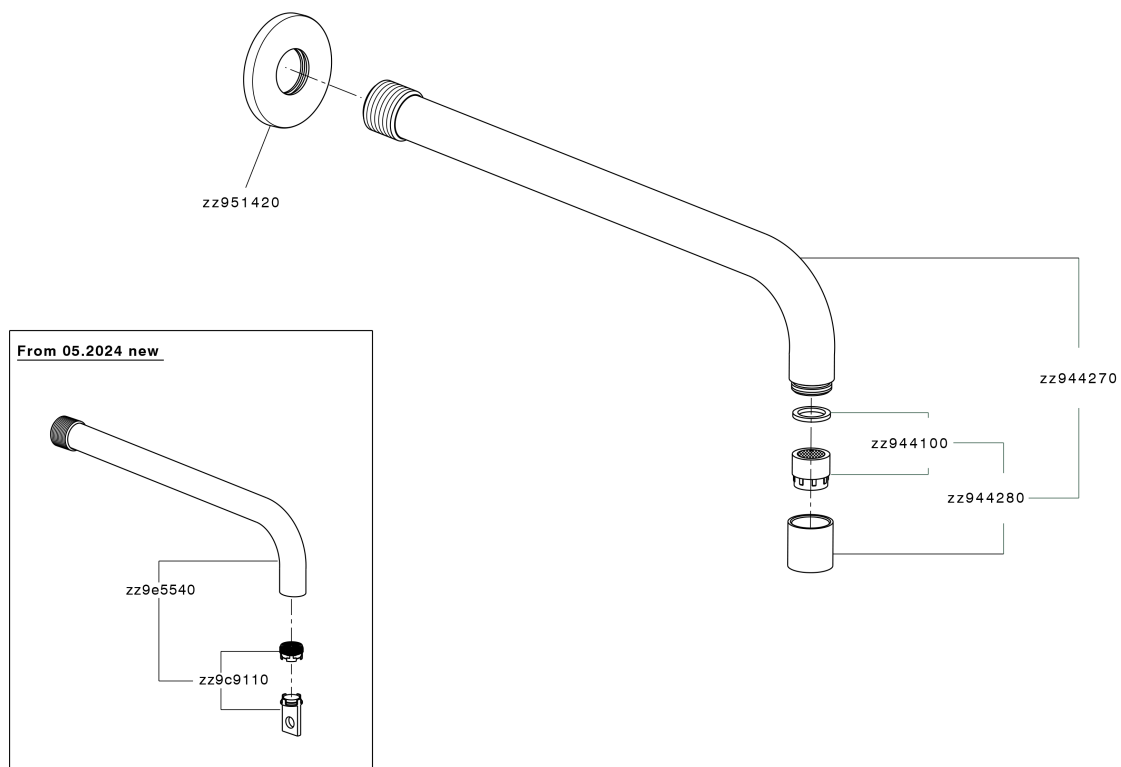

Caño de erogación COMPLEMENTOS_ZA002251

MODELO **ZA002251**

Caño de erogación, L.260 mm, conexión 1/2" M

ACABADOS DISPONIBLES

-  **21** 21 Cromo
-  **2F** 2F Niquel Cepillado
-  **40** 40 Negro Mate
-  **4Q** 4Q Blanco Mate

CARACTERÍSTICAS

Caño de erogación COMPLEMENTOS_ZA002251

ZA002251

<https://es.cisal.it/cano-de-erogacion-complementos-za002251>

2026-06-14