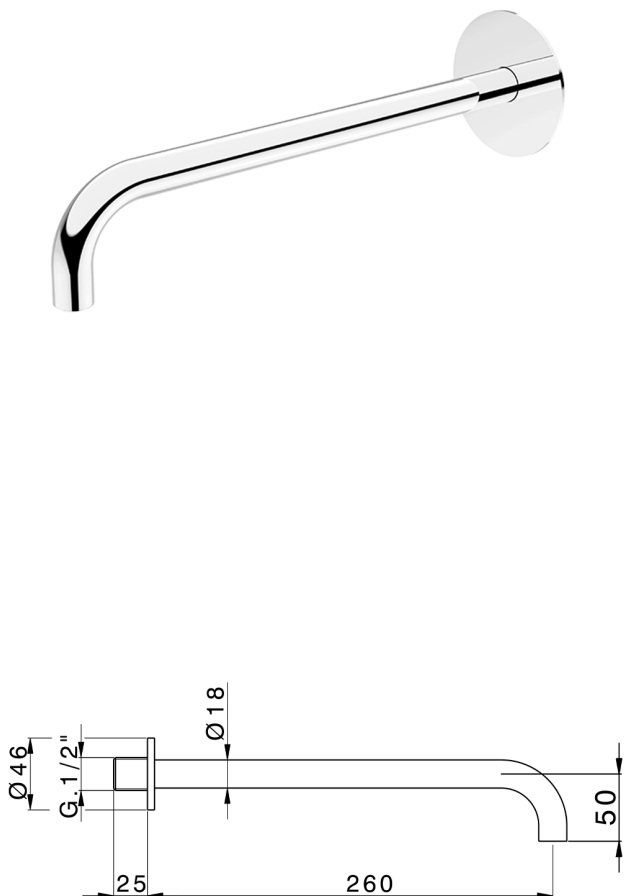

Caño de erogación COMPLEMENTOS_ZA002251

MODELO **ZA002251**

Caño de erogación, L.260 mm, conexión 1/2" M

ACABADOS DISPONIBLES

-  **21** 21 Cromo
-  **2F** 2F Niquel Cepillado
-  **40** 40 Negro Mate
-  **4Q** 4Q Blanco Mate

CARACTERÍSTICAS

Caño de erogación COMPLEMENTOS_ZA002251

ZA002251

<https://es.cisal.it/cano-de-erogacion-complementos-za002251>

2026-06-14