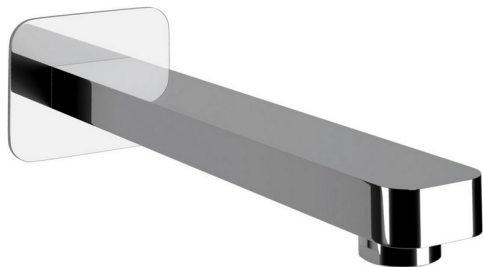

Caño de erogación CUBIC_CU000241

MODELO **CU000241**

Caño de erogación, L.250 mm, conexión 1/2" M

ACABADOS DISPONIBLES

-  **21** 21 Cromo
-  **2B** 2B Niquel Brillo
-  **2F** 2F Niquel Cepillado
-  **40** 40 Negro Mate