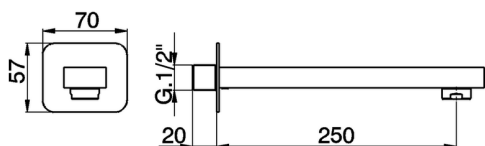

Caño de erogación CUBIC_CU000241

MODELO **CU000241**

Caño de erogación, L.250 mm, conexión 1/2" M

ACABADOS DISPONIBLES

-  **21** 21 Cromo
-  **2B** 2B Niquel Brillo
-  **2F** 2F Niquel Cepillado
-  **40** 40 Negro Mate