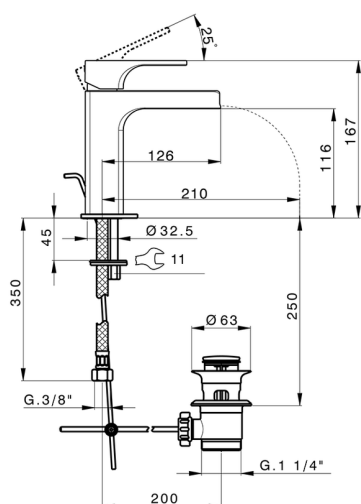

## Lavabo monomando large EnergySave CUBIC\_CU00C495

MODELO **CU00C495**

Lavabo monomando large EnergySave, caño cascada, con desagüe automático 1"1/4, latiguillos acero G.3/8"

### CARACTERÍSTICAS

Recambio Cartucho **ZZ96691000**

**Cartucho Monomando 25 mm**

#### EcoStop

La función EcoStop limita el caudal del agua aproximadamente el 50% de la salida máxima con una leve resistencia en la maneta. Basta con empujar ligeramente más allá de la mitad del tope sólo cuando se requiera la salida máxima de agua. Esto permitirá ahorrar hasta un 50% de agua.