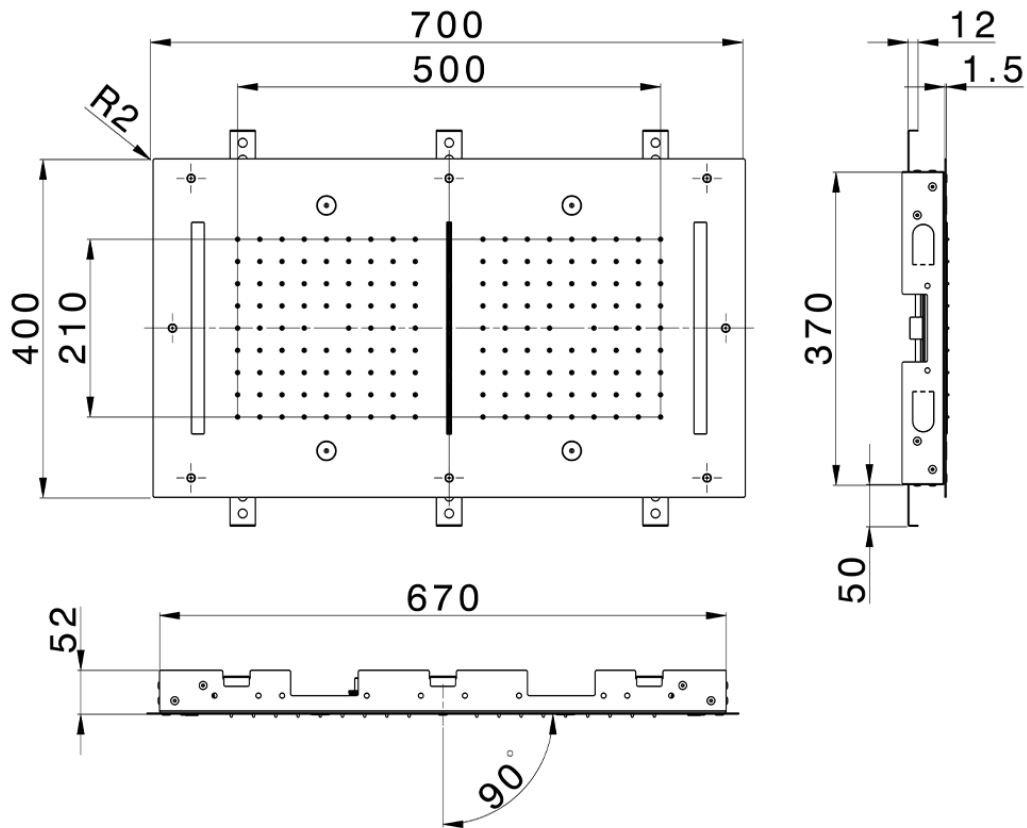

**Rociador de techo con cromoterapia 700x400 mm ZEN SHOWER\_ZS0C0125**

ZS0C0125

<https://es.cisal.it/rociador-de-techo-con-cromoterapia-700x400-mm-zen-shower-zs0c0125>

2024-11-23