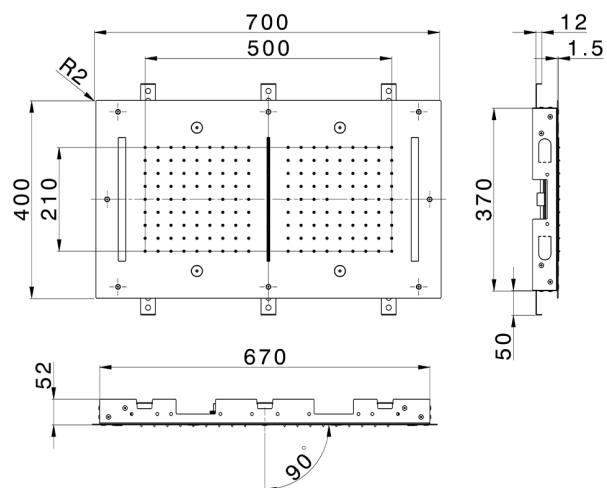

## Rociador de techo con cromoterapia 700x400 mm ZEN SHOWER\_ZS0C0125

MODELO **ZS0C0125**

Rociador de techo con cromoterapia 700x400 mm, funciones 2 salidas lluvia, nebulizador, funciones cascada, cromoterapia, con teclado empotrado incluido, acero inoxidable AISI 304

ACABADOS DISPONIBLES

-  **40** 40 Negro Mate
-  **4Q** 4Q Blanco Mate
-  **5G** 5G Oro Rosa
-  **D1** D1 Inox Cepillado
-  **D2** D2 Inox brillo

CARACTERÍSTICAS

2024-11-21