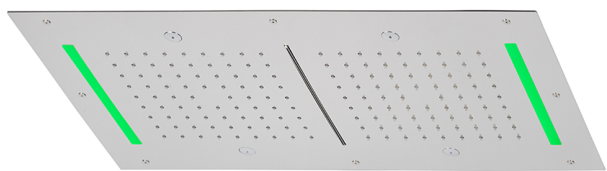

## Rociador de techo con cromoterapia 700x400 mm ZEN SHOWER\_ZS0C0125

MODELO **ZS0C0125**

Rociador de techo con cromoterapia 700x400 mm, funciones 2 salidas lluvia, nebulizador, funciones cascada, cromoterapia, con teclado empotrado incluido, acero inoxidable AISI 304

ACABADOS DISPONIBLES

-  **40** 40 Negro Mate
-  **4Q** 4Q Blanco Mate
-  **5G** 5G Oro Rosa
-  **D1** D1 Inox Cepillado
-  **D2** D2 Inox brillo

CARACTERÍSTICAS

2024-11-21