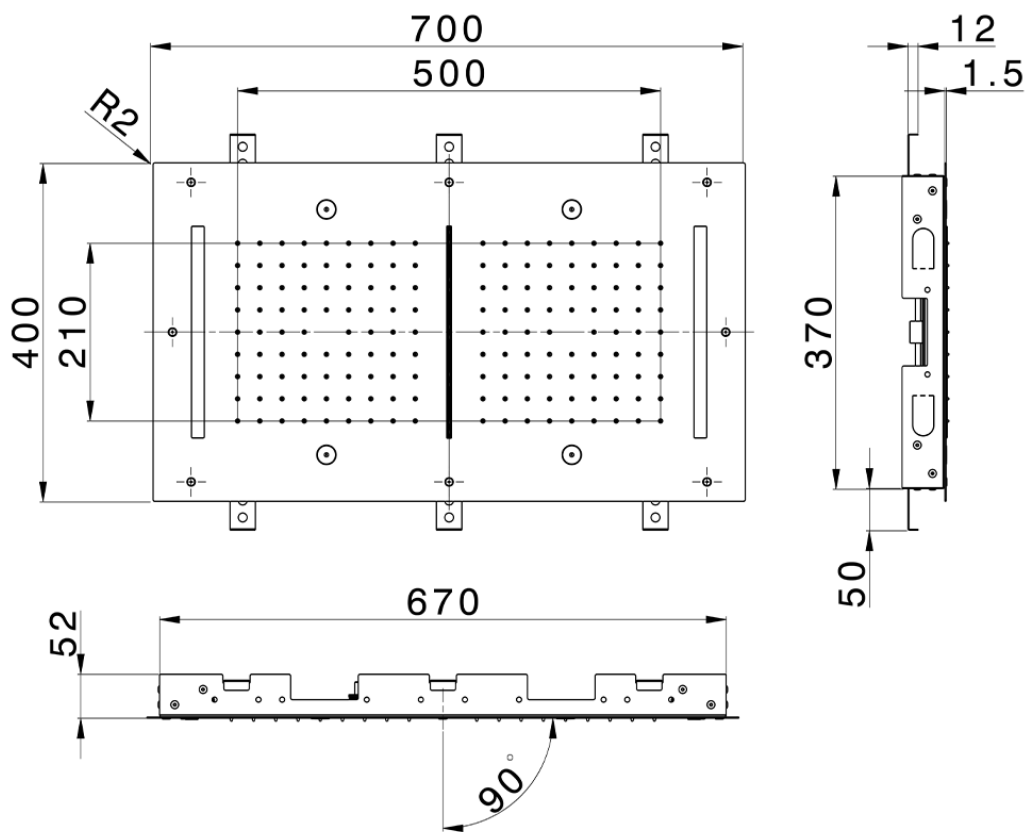

**Rociador de techo con cromoterapia 700x400 mm ZEN SHOWER\_ZS0C0125**

ZS0C0125

<https://es.cisal.it/rociador-de-techo-con-cromoterapia-700x400-mm-zen-shower-zs0c0125>

2024-11-21