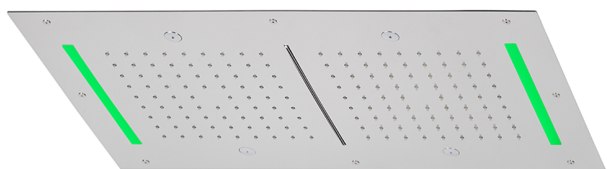

Rociador de techo con cromoterapia 700x400 mm ZEN SHOWER_ZS0C0125

MODELO **ZS0C0125**

Rociador de techo con cromoterapia 700x400 mm, funciones 2 salidas lluvia, nebulizador, funciones cascada, cromoterapia, con teclado empotrado incluido, acero inoxidable AISI 304

ACABADOS DISPONIBLES

-  **40** 40 Negro Mate
-  **4Q** 4Q Blanco Mate
-  **5G** 5G Oro Rosa
-  **D1** D1 Inox Cepillado
-  **D2** D2 Inox brillo

CARACTERÍSTICAS

2024-11-21