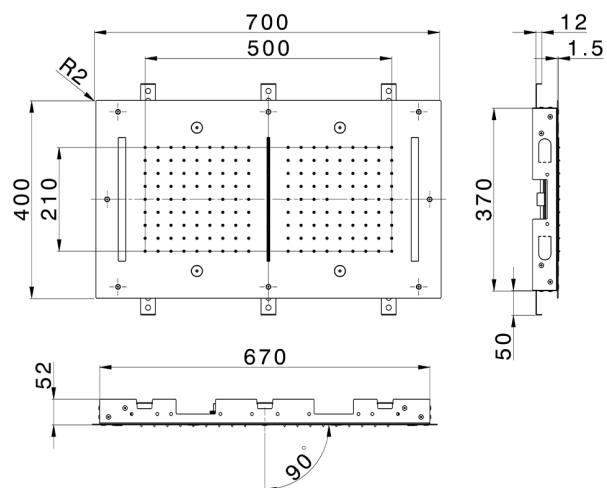

Rociador de techo con cromoterapia 700x400 mm ZEN SHOWER_ZS0C0125

MODELO **ZS0C0125**

Rociador de techo con cromoterapia 700x400 mm, funciones 2 salidas lluvia, nebulizador, funciones cascada, cromoterapia, con teclado empotrado incluido, acero inoxidable AISI 304

ACABADOS DISPONIBLES

-  **40** 40 Negro Mate
-  **4Q** 4Q Blanco Mate
-  **5G** 5G Oro Rosa
-  **D1** D1 Inox Cepillado
-  **D2** D2 Inox brillo

CARACTERÍSTICAS

2024-11-21