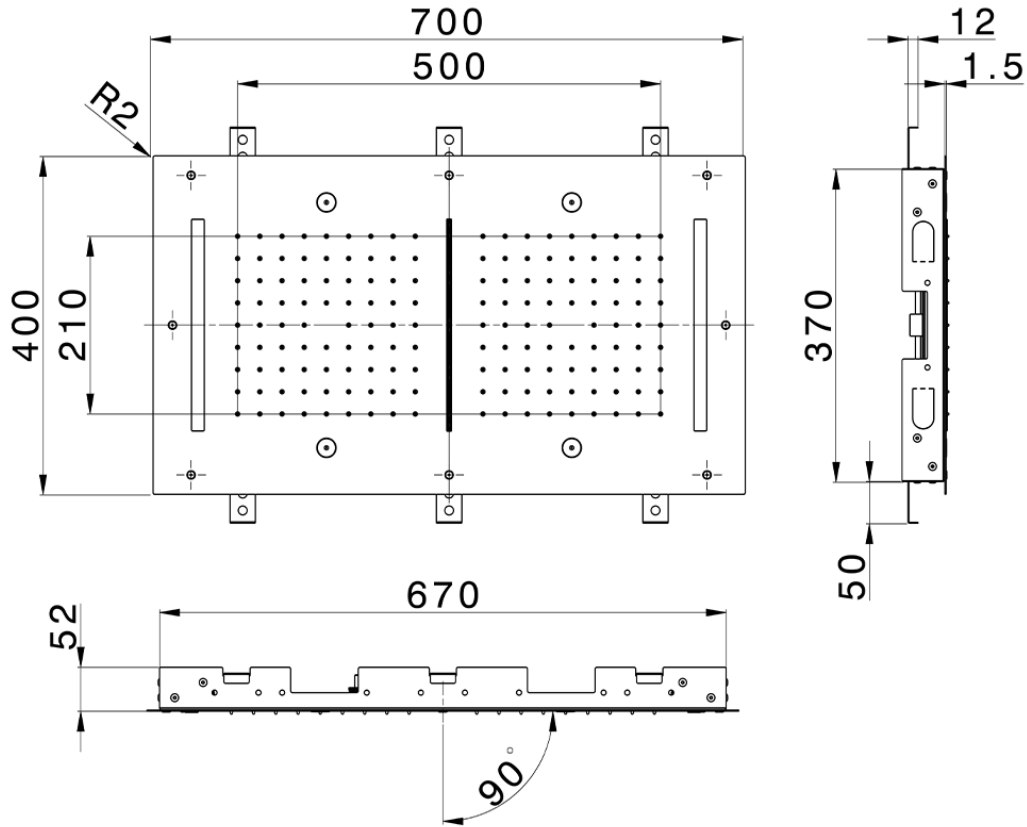

Rociador de techo con cromoterapia 700x400 mm ZEN SHOWER_ZS0C0125

ZS0C0125

<https://es.cisal.it/rociador-de-techo-con-cromoterapia-700x400-mm-zen-shower-zs0c0125>

2024-11-23