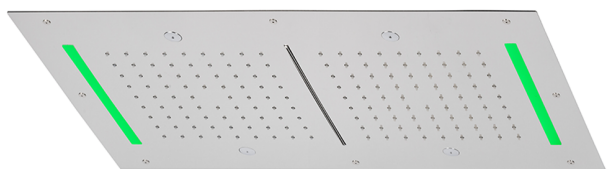

Rociador de techo con cromoterapia 700x400 mm ZEN SHOWER_ZS0C0125

MODELO **ZS0C0125**

Rociador de techo con cromoterapia 700x400 mm, funciones 2 salidas lluvia, nebulizador, funciones cascada, cromoterapia, con teclado empotrado incluido, acero inoxidable AISI 304

ACABADOS DISPONIBLES

-  **40** 40 Negro Mate
-  **4Q** 4Q Blanco Mate
-  **5G** 5G Oro Rosa
-  **D1** D1 Inox Cepillado
-  **D2** D2 Inox brillo

CARACTERÍSTICAS

2024-11-23