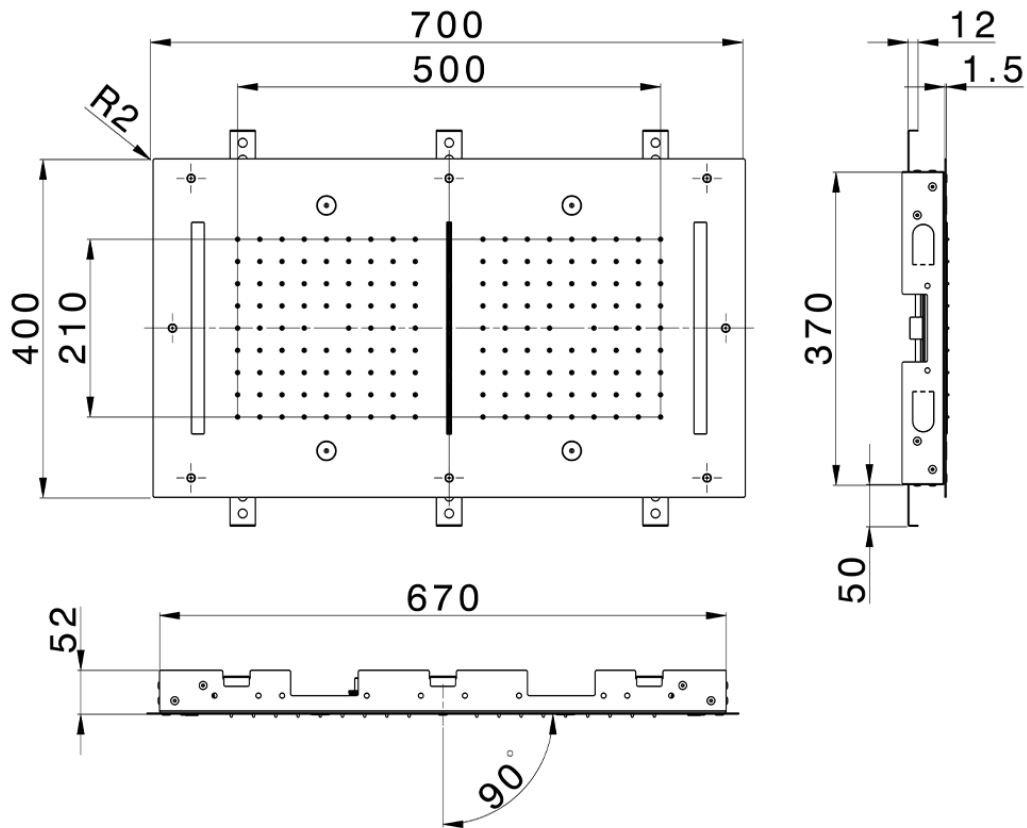

Rociador de techo con cromoterapia 700x400 mm ZEN SHOWER_ZS0C0125

ZS0C0125

<https://es.cisal.it/rociador-de-techo-con-cromoterapia-700x400-mm-zen-shower-zs0c0125>

2024-11-23