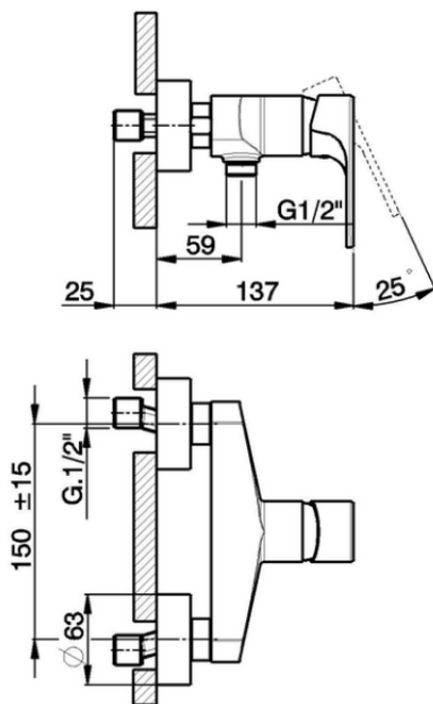

Ducha monomando ALMA_A3000440

A3000440

<https://es.cisal.it/ducha-monomando-alma-a3000440>

2024-11-23