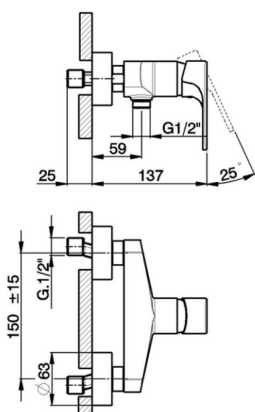

Ducha monomando ALMA_A3000440

MODELO **A3000440**

Ducha monomando, sin conjunto ducha, conexión para flexible 1/2" M

ACABADOS DISPONIBLES

- 
21 21 Cromo
- 
2F 2F Niquel Cepillado
- 
40 40 Negro Mate

CARACTERÍSTICAS

Recambio Cartucho **ZZ95435000**

Cartucho Monomando 35 mm

EcoStop

La función EcoStop limita el caudal del agua aproximadamente el 50% de la salida máxima con una leve resistencia en la maneta. Basta con empujar ligeramente más allá de la mitad del tope sólo cuando se requiera la salida máxima de agua. Esto permitirá ahorrar hasta un 50% de agua.