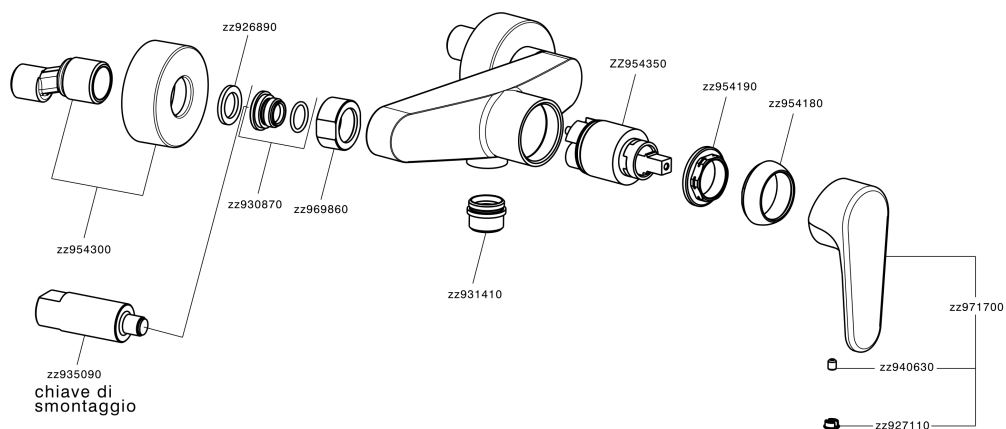

Ducha monomando ALMA_A3000440

MODELO **A3000440**

Ducha monomando, sin conjunto ducha, conexión para flexible 1/2" M

ACABADOS DISPONIBLES

- 
21 21 Cromo
- 
2F 2F Niquel Cepillado
- 
40 40 Negro Mate

CARACTERÍSTICAS

Recambio Cartucho **ZZ95435000**

Cartucho Monomando 35 mm

EcoStop

La función EcoStop limita el caudal del agua aproximadamente el 50% de la salida máxima con una leve resistencia en la maneta. Basta con empujar ligeramente más allá de la mitad del tope sólo cuando se requiera la salida máxima de agua. Esto permitirá ahorrar hasta un 50% de agua.

Ducha monomando ALMA_A3000440

A3000440

<https://es.cisal.it/ducha-monomando-agma-a3000440>

2024-11-23