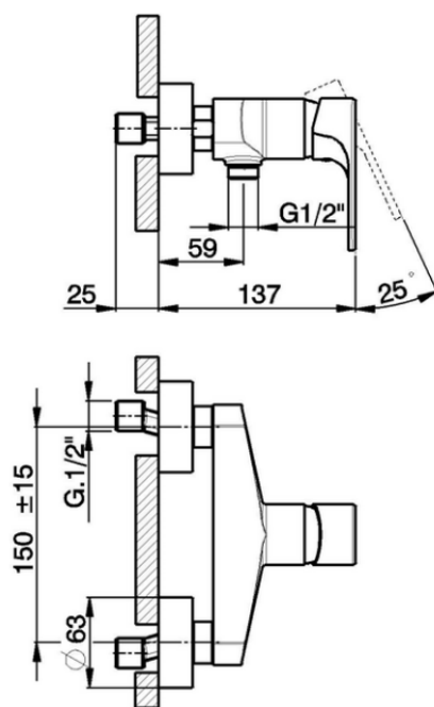

Ducha monomando ALMA_A3000440

A3000440

<https://es.cisal.it/ducha-monomando-alma-a3000440>

2024-11-23