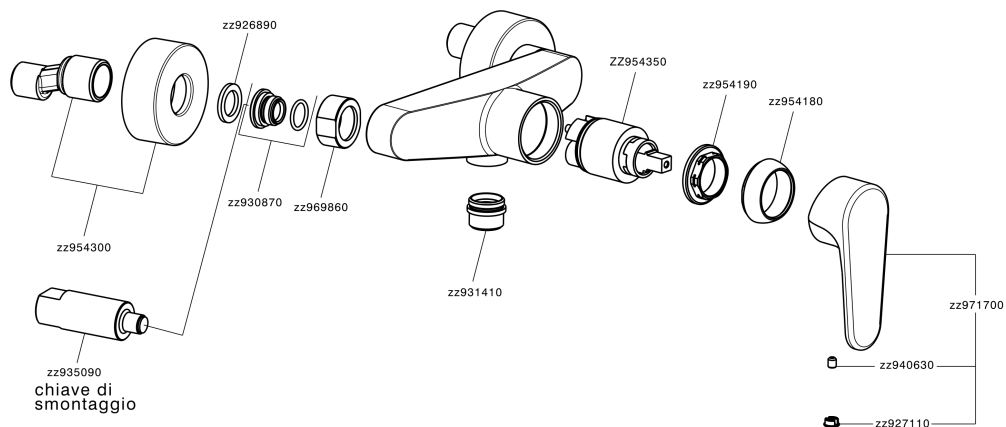

Ducha monomando ALMA_A3000440

A3000440

<https://es.cisal.it/ducha-monomando-alma-a3000440>

2024-11-23