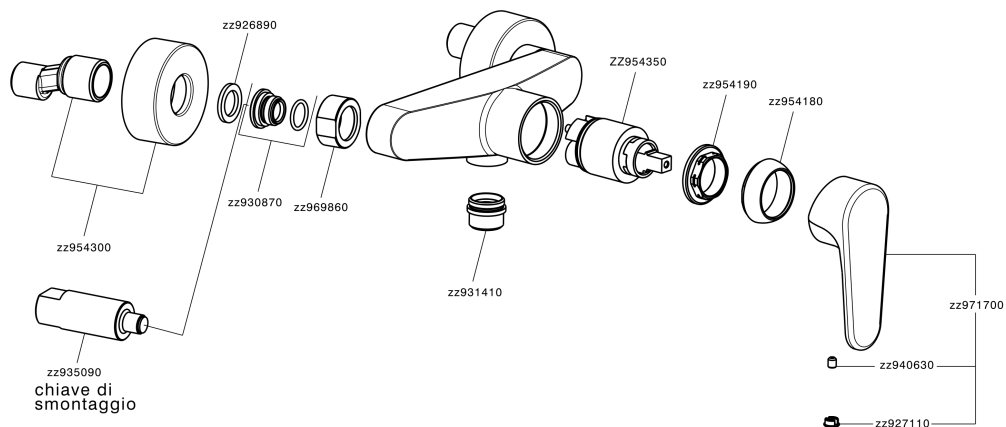

Ducha monomando ALMA_A3000440

MODELO **A3000440**

Ducha monomando, sin conjunto ducha, conexión para flexible 1/2" M

ACABADOS DISPONIBLES

-  **21** 21 Cromo
-  **2F** 2F Niquel Cepillado
-  **40** 40 Negro Mate

CARACTERÍSTICAS

Recambio Cartucho **ZZ95435000**

Cartucho Monomando 35 mm

EcoStop

La función EcoStop limita el caudal del agua aproximadamente el 50% de la salida máxima con una leve resistencia en la maneta. Basta con empujar ligeramente más allá de la mitad del tope sólo cuando se requiera la salida máxima de agua. Esto permitirá ahorrar hasta un 50% de agua.

Ducha monomando ALMA_A3000440

A3000440

<https://es.cisal.it/ducha-monomando-alma-a3000440>

2024-11-23