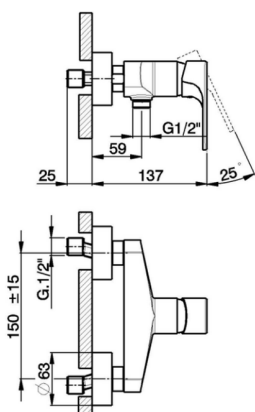

Ducha monomando ALMA_A3000440

MODELO **A3000440**

Ducha monomando, sin conjunto ducha, conexión para flexible 1/2" M

ACABADOS DISPONIBLES

-  **21** 21 Cromo
-  **2F** 2F Niquel Cepillado
-  **40** 40 Negro Mate

CARACTERÍSTICAS

Recambio Cartucho **ZZ95435000**

Cartucho Monomando 35 mm

EcoStop

La función EcoStop limita el caudal del agua aproximadamente el 50% de la salida máxima con una leve resistencia en la maneta. Basta con empujar ligeramente más allá de la mitad del tope sólo cuando se requiera la salida máxima de agua. Esto permitirá ahorrar hasta un 50% de agua.