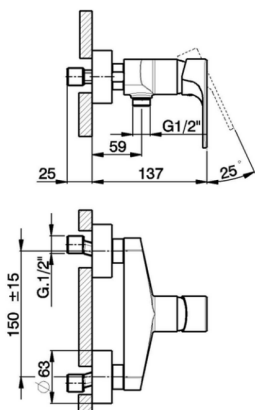

Ducha monomando ALMA_A3000440

MODELO **A3000440**

Ducha monomando, sin conjunto ducha, conexión para flexible 1/2" M

ACABADOS DISPONIBLES

-  **21** 21 Cromo
-  **2F** 2F Niquel Cepillado
-  **40** 40 Negro Mate

CARACTERÍSTICAS

Recambio Cartucho **ZZ95435000**

Cartucho Monomando 35 mm

EcoStop

La función EcoStop limita el caudal del agua aproximadamente el 50% de la salida máxima con una leve resistencia en la maneta. Basta con empujar ligeramente más allá de la mitad del tope sólo cuando se requiera la salida máxima de agua. Esto permitirá ahorrar hasta un 50% de agua.