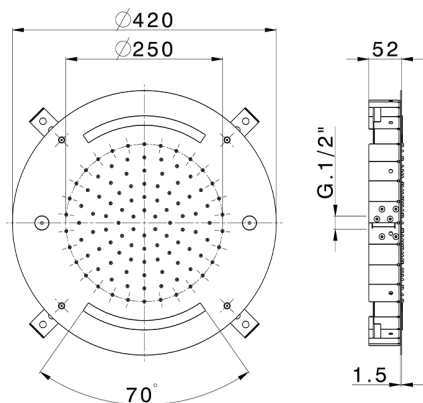

## Rociador de techo con cromoterapia Ø 420 mm WELLNESS\_ZS0C0025

MODELO **ZS0C0025**

Rociador de techo con cromoterapia Ø 420 mm, funciones nebulizador de lluvia y cromoterapia, con teclado empotrado incluido, acero inoxidable AISI 304

ACABADOS DISPONIBLES

-  **D1** D1 Inox Cepillado
-  **40** 40 Negro Mate
-  **4Q** 4Q Blanco Mate
-  **5G** 5G Oro Rosa
-  **D2** D2 Inox brillo

CARACTERÍSTICAS

2026-06-14