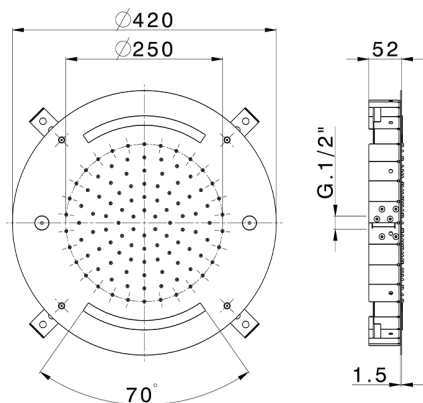

## Rociador de techo con cromoterapia Ø 420 mm WELLNESS\_ZS0C0025

MODELO **ZS0C0025**

Rociador de techo con cromoterapia Ø 420 mm, funciones nebulizador de lluvia y cromoterapia, con teclado empotrado incluido, acero inoxidable AISI 304

ACABADOS DISPONIBLES

-  **D1** D1 Inox Cepillado
-  **40** 40 Negro Mate
-  **4Q** 4Q Blanco Mate
-  **5G** 5G Oro Rosa
-  **D2** D2 Inox brillo

CARACTERÍSTICAS

2026-04-30