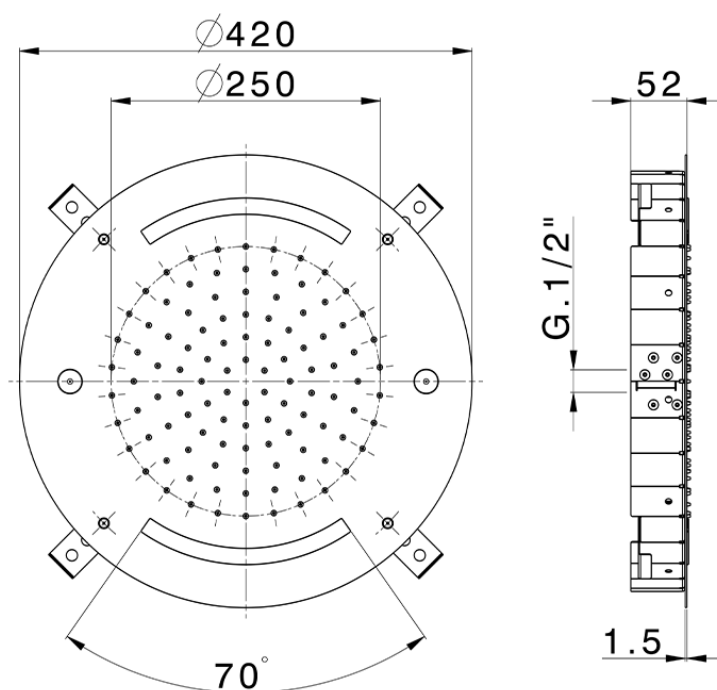

**Rociador de techo con cromoterapia Ø 420 mm WELLNESS\_ZS0C0025**

ZS0C0025

<https://es.cisal.it/rociador-de-techo-con-cromoterapia-o-420-mm-wellness-zs0c0025>

2026-06-14