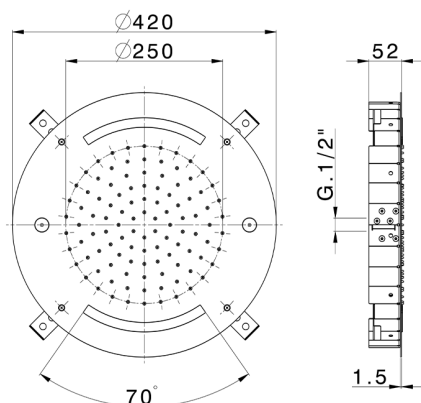

Rociador de techo con cromoterapia Ø 420 mm WELLNESS_ZS0C0025

MODELO **ZS0C0025**

Rociador de techo con cromoterapia Ø 420 mm, funciones nebulizador de lluvia y cromoterapia, con teclado empotrado incluido, acero inoxidable AISI 304

ACABADOS DISPONIBLES

-  **D1** D1 Inox Cepillado
-  **40** 40 Negro Mate
-  **4Q** 4Q Blanco Mate
-  **5G** 5G Oro Rosa
-  **D2** D2 Inox brillo

CARACTERÍSTICAS

2026-04-30