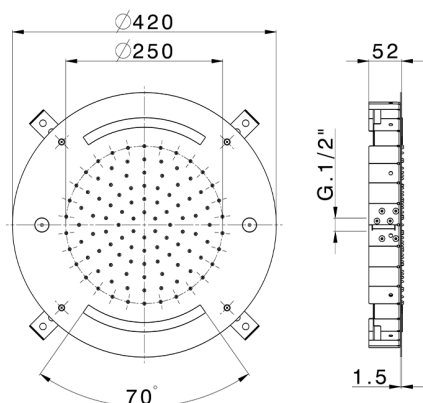

Rociador de techo con cromoterapia Ø 420 mm WELLNESS_ZS0C0025

MODELO **ZS0C0025**

Rociador de techo con cromoterapia Ø 420 mm, funciones nebulizador de lluvia y cromoterapia, con teclado empotrado incluido, acero inoxidable AISI 304

ACABADOS DISPONIBLES

-  **D1** D1 Inox Cepillado
-  **40** 40 Negro Mate
-  **4Q** 4Q Blanco Mate
-  **5G** 5G Oro Rosa
-  **D2** D2 Inox brillo

CARACTERÍSTICAS

2026-04-29