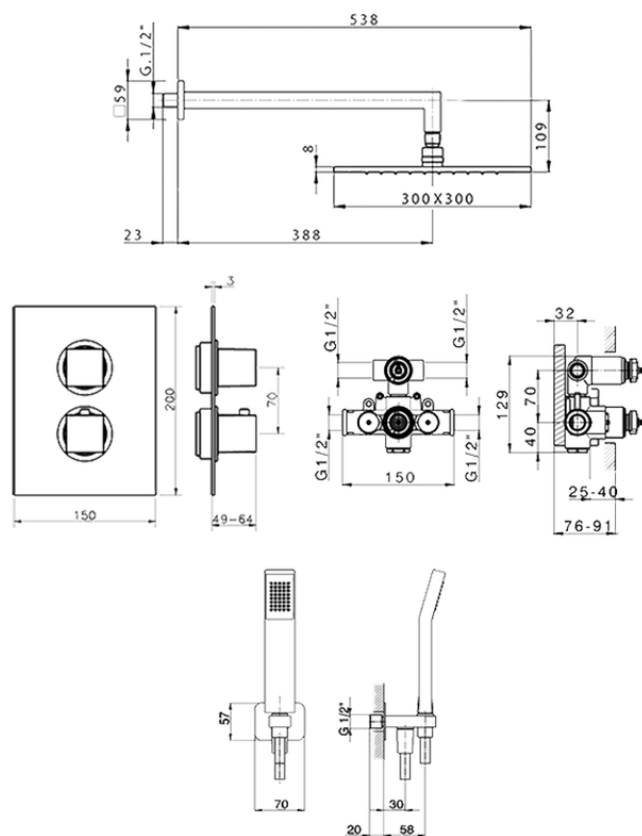

## Conjunto ducha termostática empotrada ROADSTER ACCENT\_RA0KT010

RA0KT010

<https://es.cisal.it/conjunto-ducha-termostatica-empotrada-roadster-accent-ra0kt010>

2025-01-15