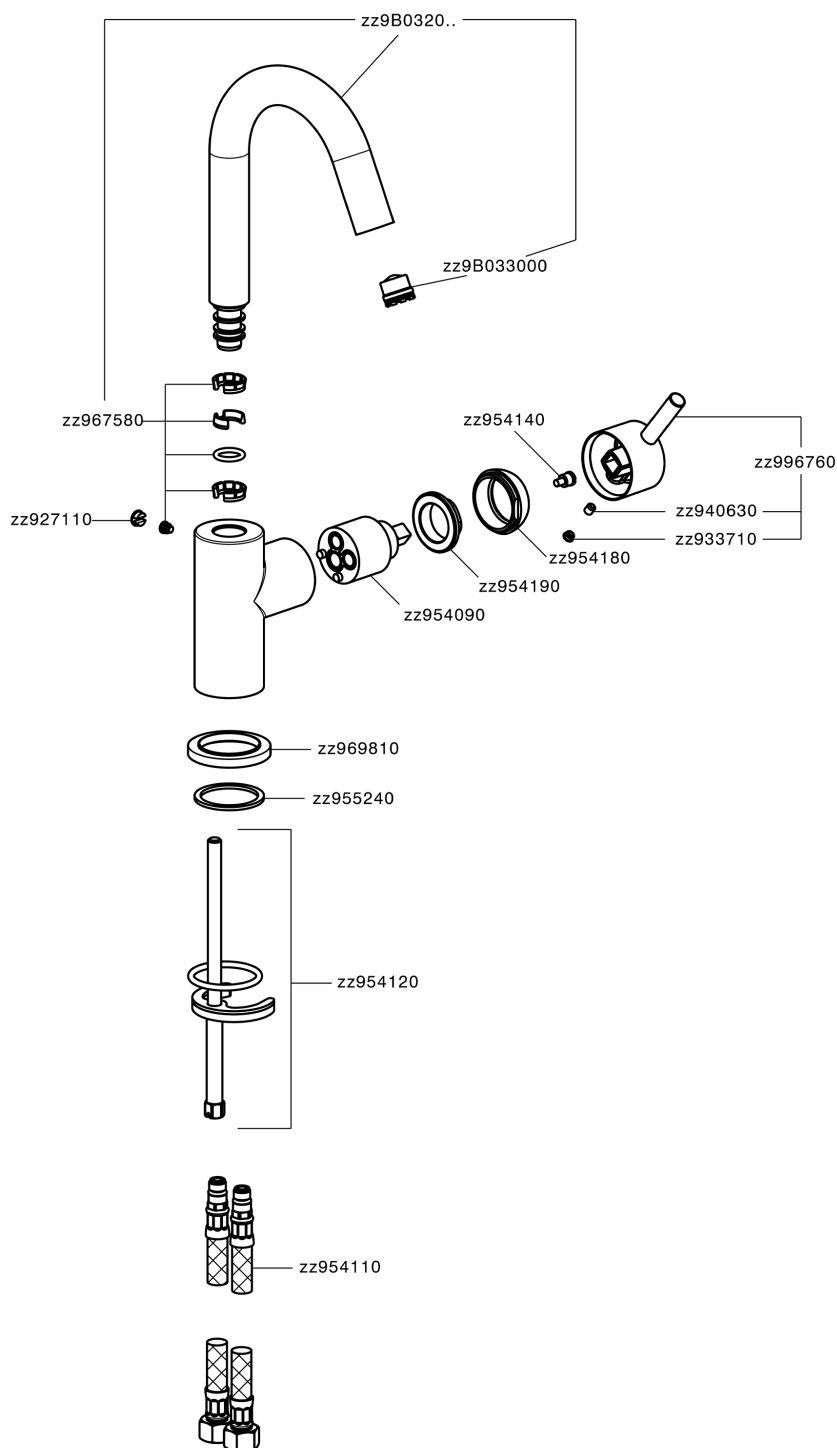

Lavabo monomando EnergySave NUOVA LESS_LN000485

LN000485

<https://es.cisal.it/lavabo-monomando-energysave-nuova-less-ln000485>

2024-11-23