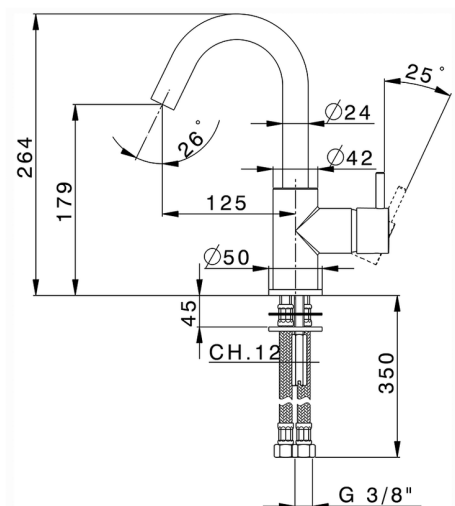

Lavabo monomando EnergySave NUOVA LESS_LN000485

MODELO **LN000485**

Lavabo monomando EnergySave, sin desagüe automático, latiguillos acero G.3/8"

ACABADOS DISPONIBLES

-  **21** 21 Cromo
-  **2F** 2F Niquel Cepillado
-  **40** 40 Negro Mate
-  **4Q** 4Q Blanco Mate

CARACTERÍSTICAS

Recambio Cartucho **ZZ95409000**

Cartucho Monomando 35 mm

EcoStop

La función EcoStop limita el caudal del agua aproximadamente el 50% de la salida máxima con una leve resistencia en la maneta. Basta con empujar ligeramente más allá de la mitad del tope sólo cuando se requiera la salida máxima de agua. Esto permitirá ahorrar hasta un 50% de agua.