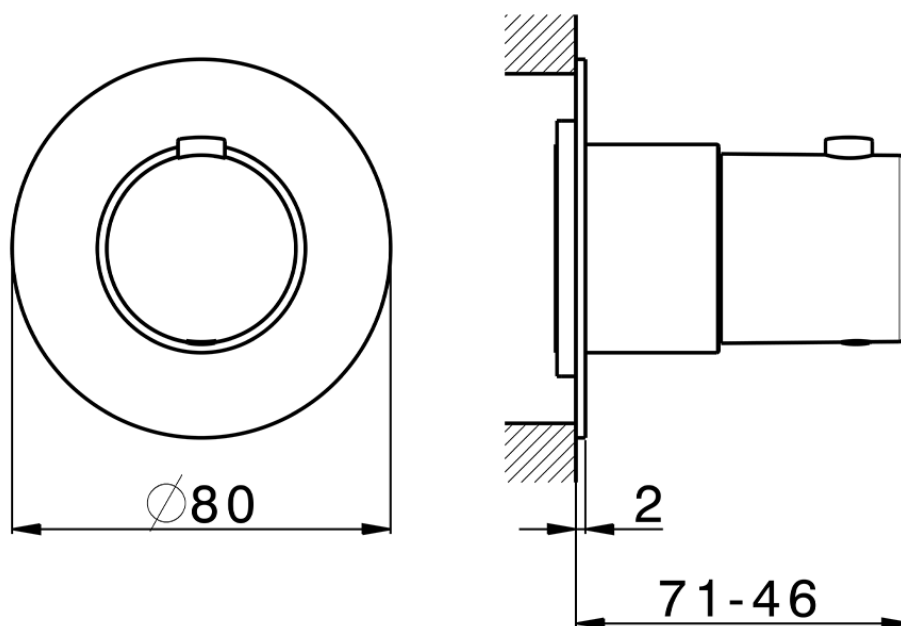

Parte externa para termostático empotrado PUSH&SHOWER_PS1G1010

PS1G1010

<https://es.cisal.it/parte-externa-para-termostatico-empotrado-pushshower-ps1g1010>

2026-05-01