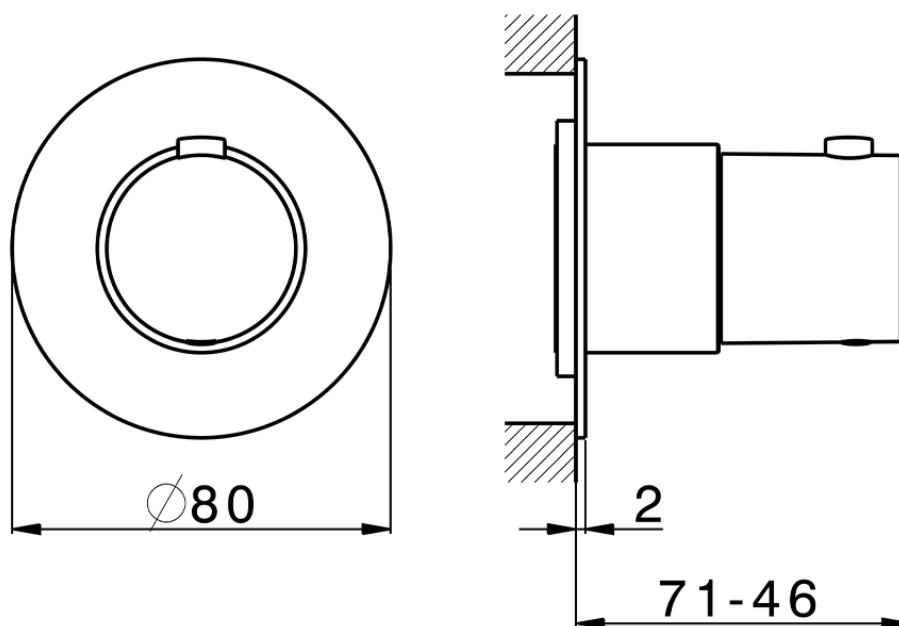

Parte externa para termostático empotrado PUSH&SHOWER_PS1G1010

PS1G1010

<https://es.cisal.it/parte-externa-para-termostatico-empotrado-pushshower-ps1g1010>

2026-06-15