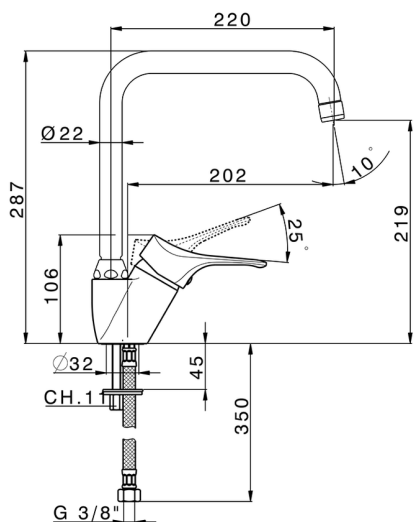

## Fregadero monomando KITCHEN\_M3002520

MODELO **M3002520**

Fregadero monomando, caño giratorio, latiguillos acero G.3/8"

ACABADOS DISPONIBLES

**21** 21 Cromo

CARACTERÍSTICAS

Recambio Cartucho **ZZ95273000**

**Cartucho Monomando 40 mm**

2024-12-04