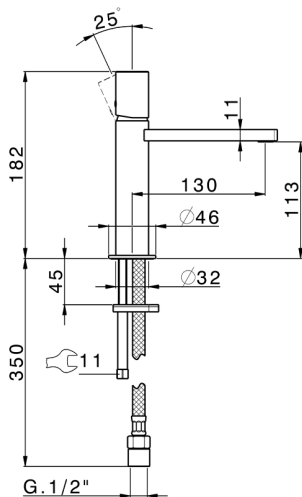

Lavabo monomando large SMOOTH X32_X4000504

MODELO **X4000504**

Lavabo monomando large, sin desagüe automático, latiguillos acero G.3/8", con palanca lisa, Inox AISI 316L

ACABADOS DISPONIBLES

D1 D1 Inox Cepillado

5H 5H Dark Brass Brushed

5L 5L Brushed Black Titanium

5N 5N Oro Rosa Cepillado

CARACTERÍSTICAS

Recambio Cartucho **ZZ96550000**

Cartucho Monomando 25 mm

Lavabo monomando large SMOOTH X32_X4000504

X4000504

<https://es.cisal.it/lavabo-monomando-large-smooth-x32-x4000504>

2026-06-14