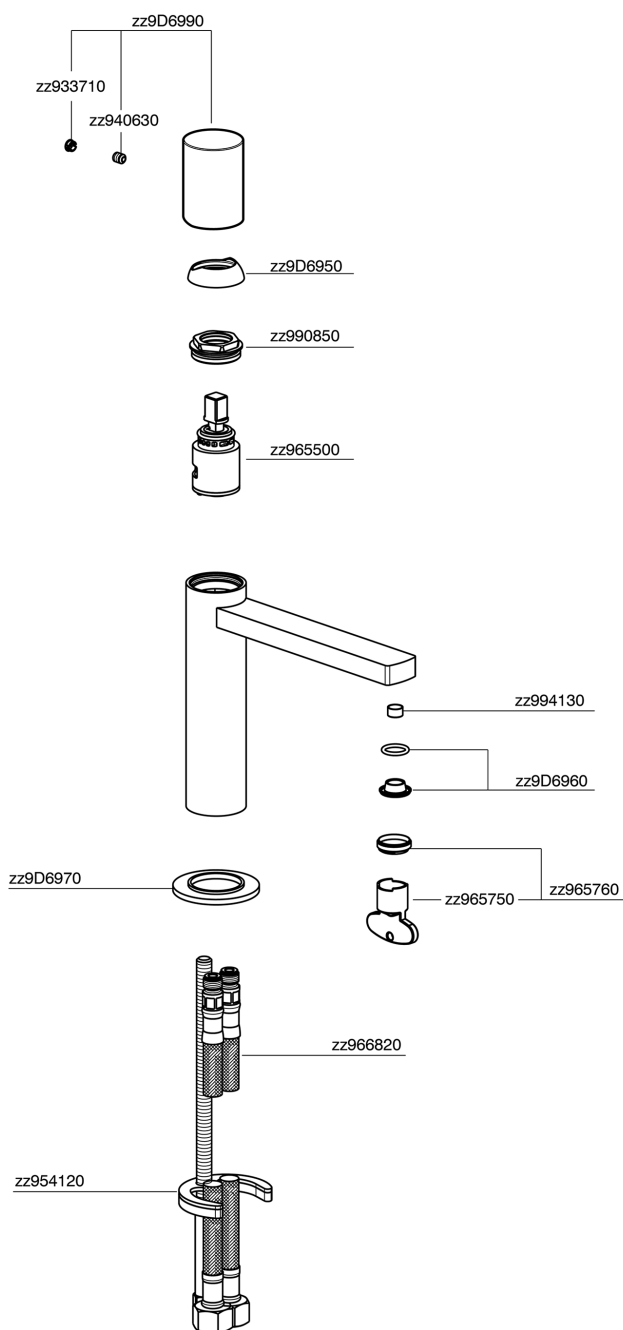

Lavabo monomando large SMOOTH X32_X4000504

MODELO **X4000504**

Lavabo monomando large, sin desagüe automático, latiguillos acero G.3/8", con palanca lisa, Inox AISI 316L

ACABADOS DISPONIBLES

D1 D1 Inox Cepillado

5H 5H Dark Brass Brushed

5L 5L Brushed Black Titanium

5N 5N Oro Rosa Cepillado

CARACTERÍSTICAS

Recambio Cartucho **ZZ96550000**

Cartucho Monomando 25 mm

Lavabo monomando large SMOOTH X32_X4000504

X4000504

<https://es.cisal.it/lavabo-monomando-large-smooth-x32-x4000504>

2026-04-29