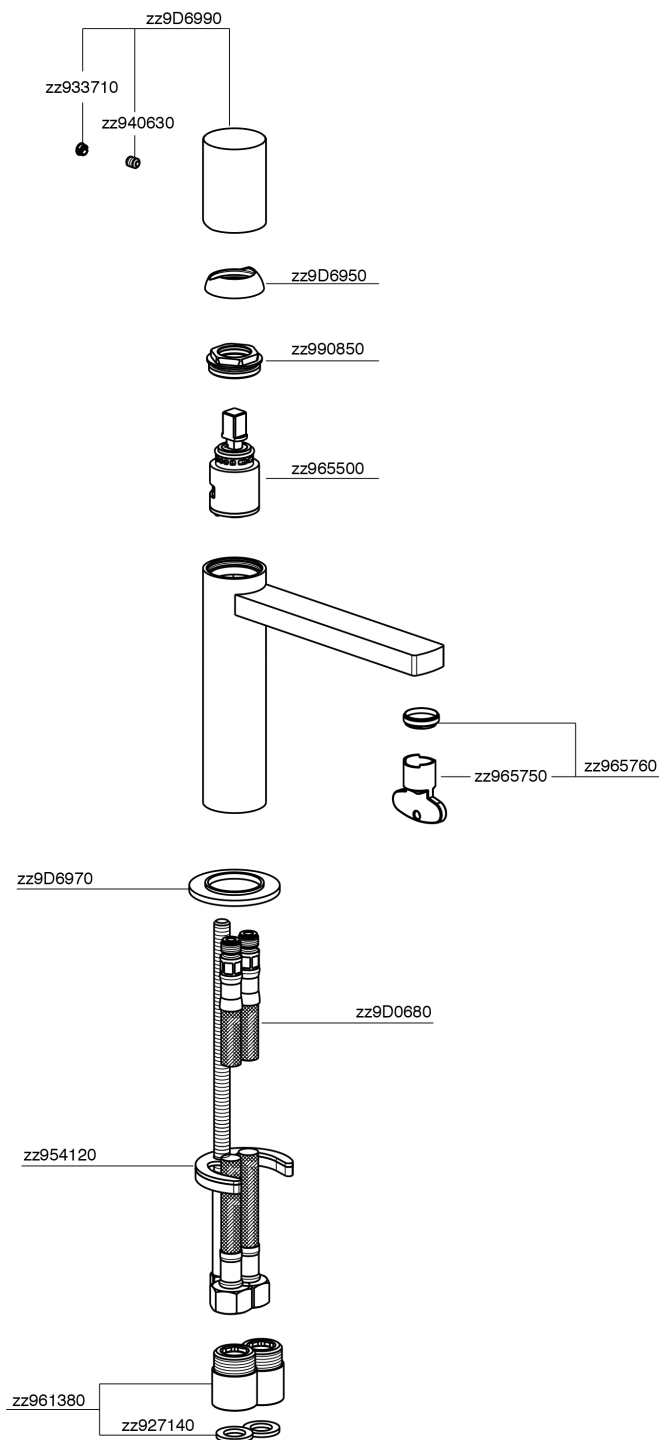

Lavabo monomando large SMOOTH X32_X4000504

MODELO **X4000504**

Lavabo monomando large, sin desagüe automático, latiguillos acero G.3/8", con palanca lisa, Inox AISI 316L

ACABADOS DISPONIBLES

D1 D1 Inox Cepillado

5H 5H Dark Brass Brushed

5L 5L Brushed Black Titanium

5N 5N Oro Rosa Cepillado

CARACTERÍSTICAS

Recambio Cartucho **ZZ96550000**

Cartucho Monomando 25 mm

Lavabo monomando large SMOOTH X32_X4000504

X4000504

<https://es.cisal.it/lavabo-monomando-large-smooth-x32-x4000504>

2026-06-14