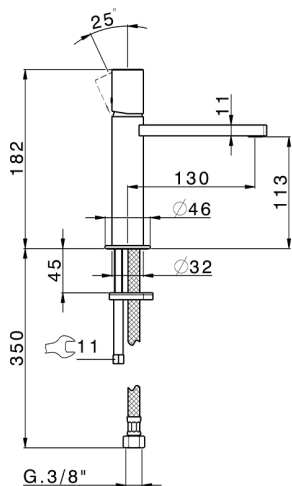

Lavabo monomando large SMOOTH X32_X4000504

MODELO **X4000504**

Lavabo monomando large, sin desagüe automático, latiguillos acero G.3/8", con palanca lisa, Inox AISI 316L

ACABADOS DISPONIBLES

D1 D1 Inox Cepillado

5H 5H Dark Brass Brushed

5L 5L Brushed Black Titanium

5N 5N Oro Rosa Cepillado

CARACTERÍSTICAS

Recambio Cartucho **ZZ96550000**

Cartucho Monomando 25 mm

Lavabo monomando large SMOOTH X32_X4000504

X4000504