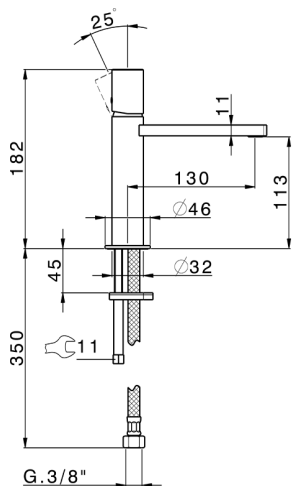

Lavabo monomando large SMOOTH X32_X4000504

MODELO **X4000504**

Lavabo monomando large, sin desagüe automático, latiguillos acero G.3/8", con palanca lisa, Inox AISI 316L

ACABADOS DISPONIBLES

-  **D1** D1 Inox Cepillado
-  **5H** 5H Dark Brass Brushed
-  **5L** 5L Brushed Black Titanium
-  **5N** 5N Oro Rosa Cepillado

CARACTERÍSTICAS

Recambio Cartucho **ZZ96550000**

Cartucho Monomando 25 mm

Lavabo monomando large SMOOTH X32_X4000504

X4000504

<https://es.cisal.it/lavabo-monomando-large-smooth-x32-x4000504>

2026-04-29