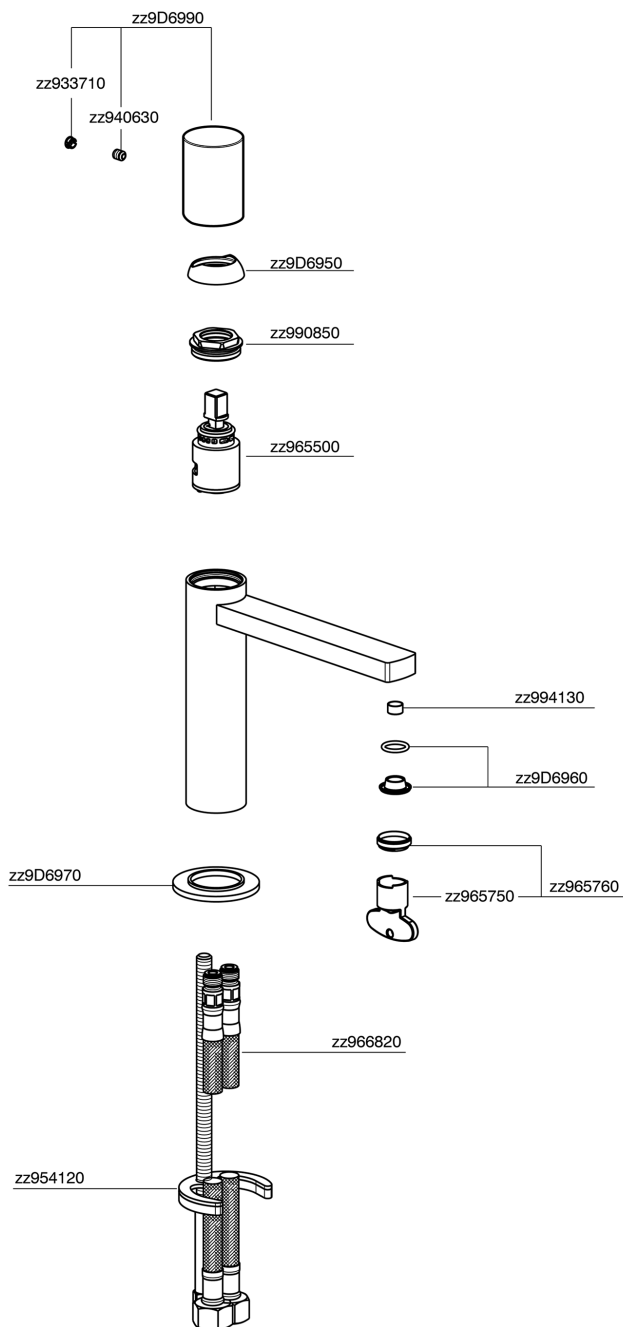

Lavabo monomando large SMOOTH X32_X4000504

MODELO **X4000504**

Lavabo monomando large, sin desagüe automático, latiguillos acero G.3/8", con palanca lisa, Inox AISI 316L

ACABADOS DISPONIBLES

-  **D1** D1 Inox Cepillado
-  **5H** 5H Dark Brass Brushed
-  **5L** 5L Brushed Black Titanium
-  **5N** 5N Oro Rosa Cepillado

CARACTERÍSTICAS

Recambio Cartucho **ZZ96550000**

Cartucho Monomando 25 mm

Lavabo monomando large SMOOTH X32_X4000504

X4000504

<https://es.cisal.it/lavabo-monomando-large-smooth-x32-x4000504>

2026-04-29