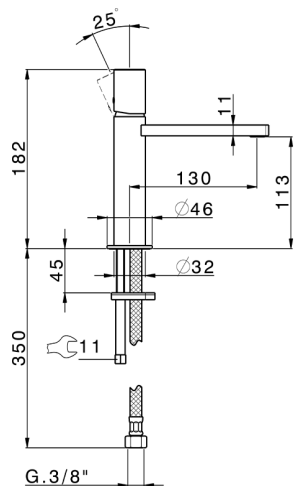

Lavabo monomando large SMOOTH X32_X4000504

MODELO **X4000504**

Lavabo monomando large, sin desagüe automático, latiguillos acero G.3/8", con palanca lisa, Inox AISI 316L

ACABADOS DISPONIBLES

-  **D1** D1 Inox Cepillado
-  **5H** 5H Dark Brass Brushed
-  **5L** 5L Brushed Black Titanium
-  **5N** 5N Oro Rosa Cepillado

CARACTERÍSTICAS

Recambio Cartucho **ZZ96550000**

Cartucho Monomando 25 mm

Lavabo monomando large SMOOTH X32_X4000504

X4000504

<https://es.cisal.it/lavabo-monomando-large-smooth-x32-x4000504>

2026-04-30