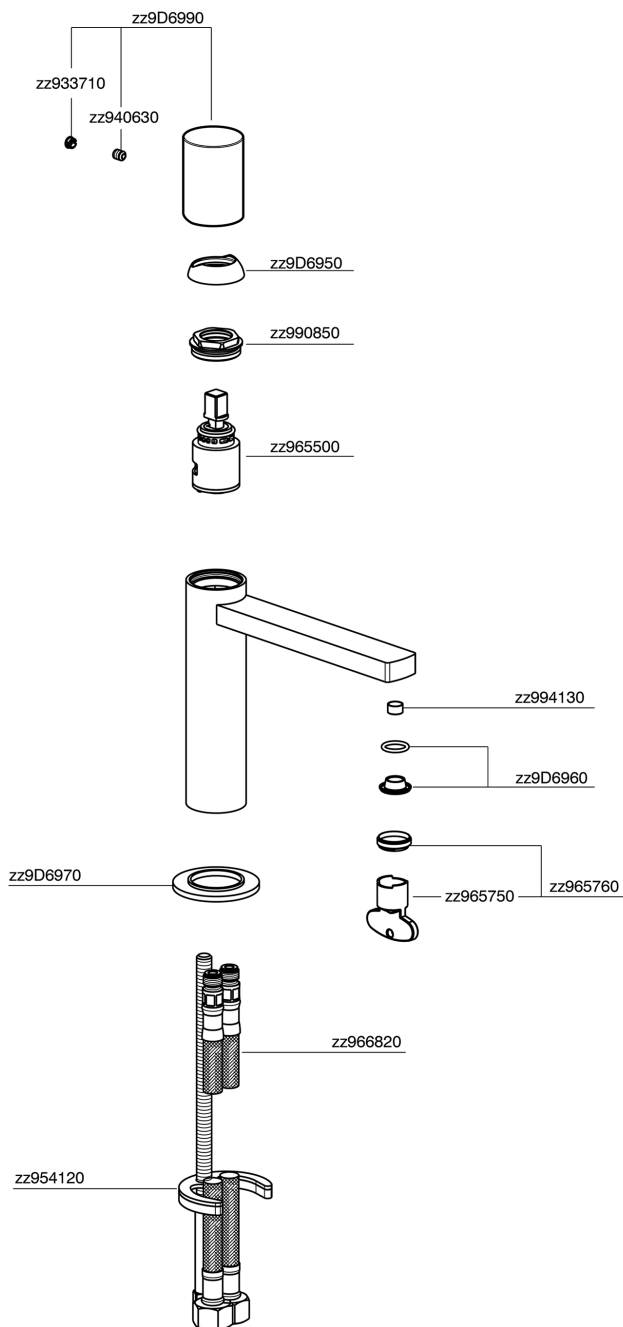

Lavabo monomando large SMOOTH X32_X4000504

MODELO **X4000504**

Lavabo monomando large, sin desagüe automático, latiguillos acero G.3/8", con palanca lisa, Inox AISI 316L

ACABADOS DISPONIBLES

-  **D1** D1 Inox Cepillado
-  **5H** 5H Dark Brass Brushed
-  **5L** 5L Brushed Black Titanium
-  **5N** 5N Oro Rosa Cepillado

CARACTERÍSTICAS

Recambio Cartucho **ZZ96550000**

Cartucho Monomando 25 mm

Lavabo monomando large SMOOTH X32_X4000504

X4000504

<https://es.cisal.it/lavabo-monomando-large-smooth-x32-x4000504>

2026-04-30