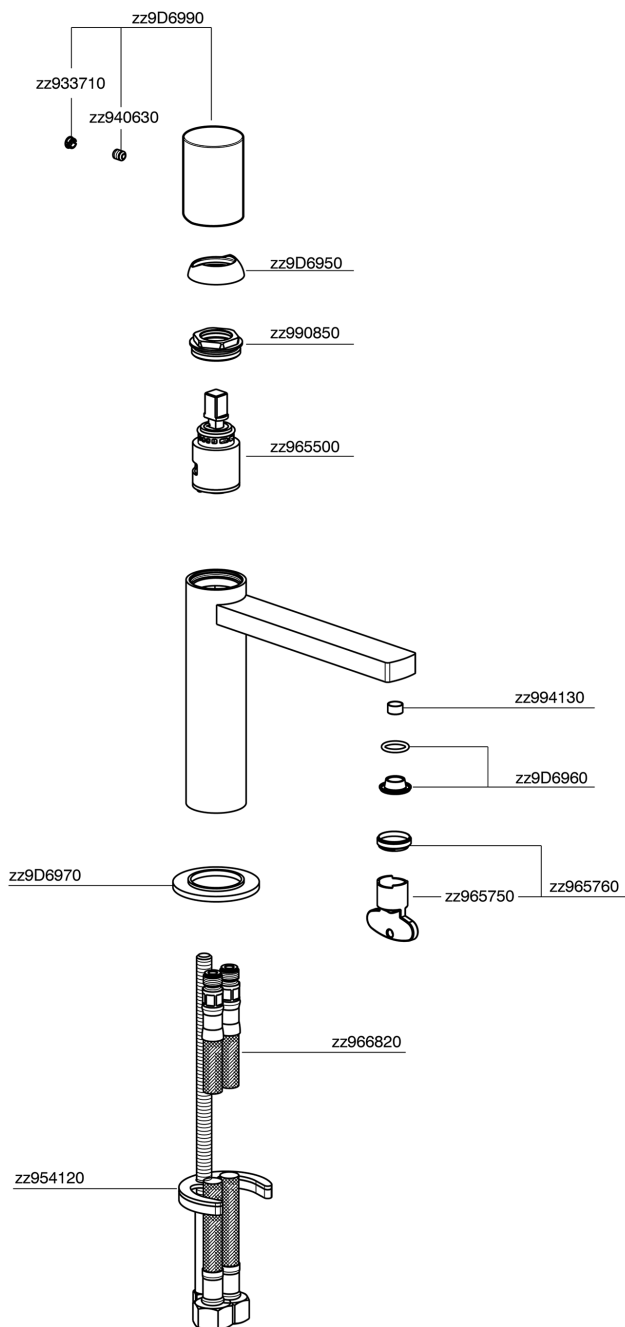

Lavabo monomando large SMOOTH X32_X4000504

MODELO **X4000504**

Lavabo monomando large, sin desagüe automático, latiguillos acero G.3/8", con palanca lisa, Inox AISI 316L

ACABADOS DISPONIBLES

D1 D1 Inox Cepillado

5H 5H Dark Brass Brushed

5L 5L Brushed Black Titanium

5N 5N Oro Rosa Cepillado

CARACTERÍSTICAS

Recambio Cartucho **ZZ96550000**

Cartucho Monomando 25 mm

Lavabo monomando large SMOOTH X32_X4000504

X4000504

<https://es.cisal.it/lavabo-monomando-large-smooth-x32-x4000504>

2026-05-01