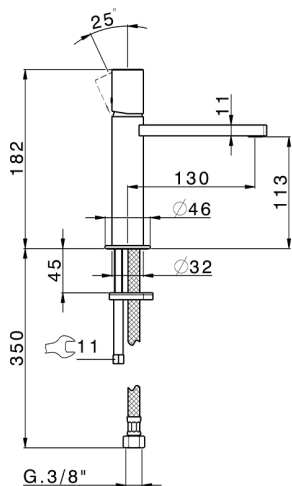

Lavabo monomando large SMOOTH X32_X4000504

MODELO **X4000504**

Lavabo monomando large, sin desagüe automático, latiguillos acero G.3/8", con palanca lisa, Inox AISI 316L

ACABADOS DISPONIBLES

D1 D1 Inox Cepillado

5H 5H Dark Brass Brushed

5L 5L Brushed Black Titanium

5N 5N Oro Rosa Cepillado

CARACTERÍSTICAS

Recambio Cartucho **ZZ96550000**

Cartucho Monomando 25 mm

Lavabo monomando large SMOOTH X32_X4000504

X4000504

<https://es.cisal.it/lavabo-monomando-large-smooth-x32-x4000504>

2026-05-01