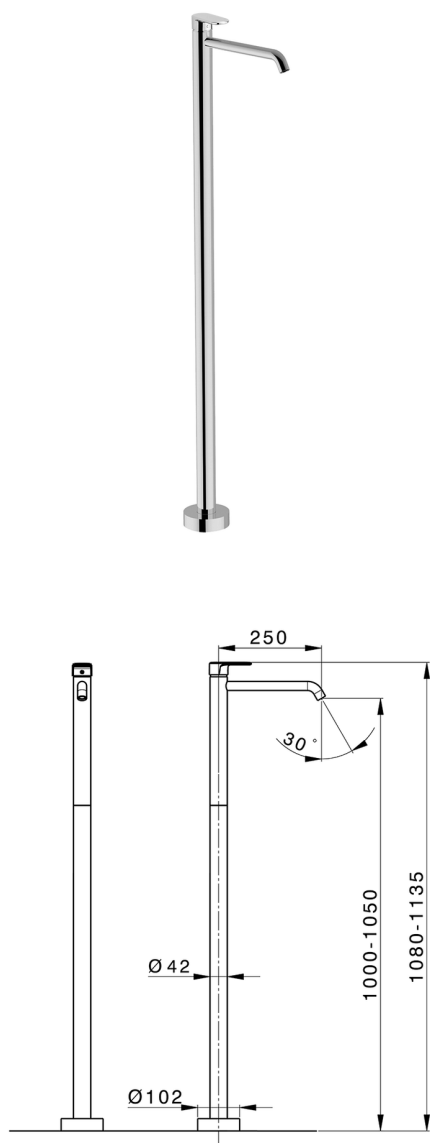

Parte externa monomando de suelo LINEAVIVA_LV014510

MODELO **LV014510**

Parte externa monomando de suelo, sin parte empotrada, para art. ZA004510

ACABADOS DISPONIBLES

-  **21** 21 Cromo
-  **2B** 2B Niquel Brillo
-  **2F** 2F Niquel Cepillado
-  **40** 40 Negro Mate
-  **4Q** 4Q Blanco Mate

CARACTERÍSTICAS

Recambio Cartucho **ZZ99672000**

Cartucho Monomando 35 mm

Instalación **Empotrado**

Empotrado 1 **ZA004510**

EcoStop

La función EcoStop limita el caudal del agua aproximadamente el 50% de la salida máxima con una leve resistencia en la maneta. Basta con empujar ligeramente más allá de la mitad del tope sólo cuando se requiera la salida máxima de agua. Esto permitirá ahorrar hasta un 50% de agua.

Parte empotrada monomando free-standing EMPOTRADO_ZA004510

MODELO **ZA004510**

Parte empotrada monomando free-standing

ACABADOS DISPONIBLES

 **04** 04 Sin acabado

CARACTERÍSTICAS

Empotrado **1**

2024-12-22