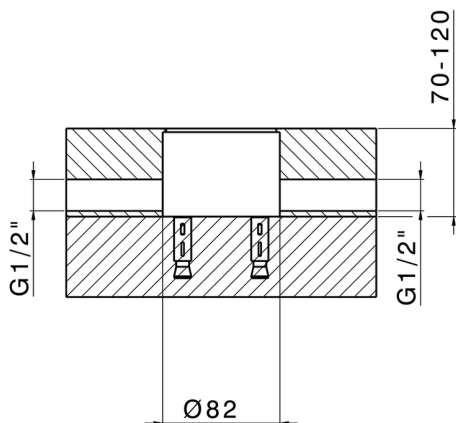

Parte externa monomando de suelo LINEAVIVA_LV014510

MODELO **LV014510**

Parte externa monomando de suelo, sin parte empotrada, para art. ZA004510

ACABADOS DISPONIBLES

-  **21** 21 Cromo
-  **2B** 2B Niquel Brillo
-  **2F** 2F Niquel Cepillado
-  **40** 40 Negro Mate
-  **4Q** 4Q Blanco Mate

CARACTERÍSTICAS

Recambio Cartucho **ZZ99672000**

Cartucho Monomando 35 mm

Instalación **Empotrado**

Empotrado 1 **ZA004510**

EcoStop

La función EcoStop limita el caudal del agua aproximadamente el 50% de la salida máxima con una leve resistencia en la maneta. Basta con empujar ligeramente más allá de la mitad del tope sólo cuando se requiera la salida máxima de agua. Esto permitirá ahorrar hasta un 50% de agua.

Parte empotrada monomando free-standing EMPOTRADO_ZA004510

MODELO **ZA004510**

Parte empotrada monomando free-standing

ACABADOS DISPONIBLES

 **04** 04 Sin acabado

CARACTERÍSTICAS

Empotrado **1**

2024-12-22