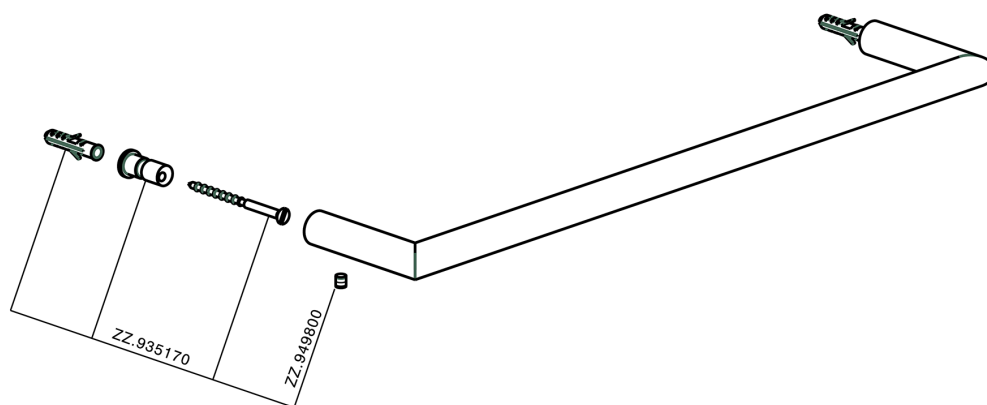

Toallero ACCESORIOS BAÑO_SY090101

MODELO **SY090101**

Toallero

ACABADOS DISPONIBLES

-  **21** 21 Cromo
-  **2B** 2B Niquel Brillo
-  **2F** 2F Niquel Cepillado
-  **2P** 2P Oro Rosa
-  **2Q** 2Q Black Titanium
-  **40** 40 Negro Mate
-  **4Q** 4Q Blanco Mate

CARACTERÍSTICAS

Toallero ACCESORIOS BAÑO_SY090101

SY090101

<https://es.cisal.it/toallero-accesorios-bano-sy090101>

2025-01-15