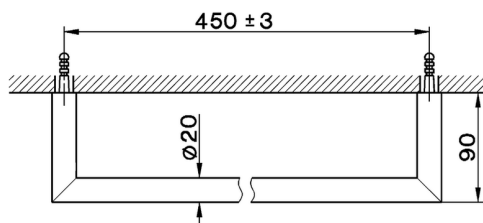

Toallero ACCESORIOS BAÑO_SY090101

MODELO **SY090101**

Toallero

ACABADOS DISPONIBLES

-  **21** 21 Cromo
-  **2B** 2B Niquel Brillo
-  **2F** 2F Niquel Cepillado
-  **2P** 2P Oro Rosa
-  **2Q** 2Q Black Titanium
-  **40** 40 Negro Mate
-  **4Q** 4Q Blanco Mate

CARACTERÍSTICAS

Toallero ACCESORIOS BAÑO_SY090101

SY090101

<https://es.cisal.it/toallero-accesorios-bano-sy090101>

2025-01-15