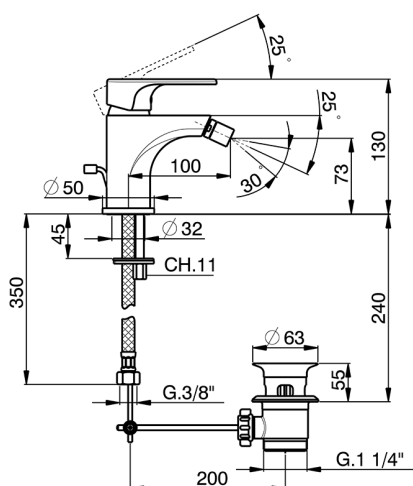

## Bidé monomando ALMA\_A3000550

MODELO **A3000550**

Bidé monomando, con desagüe automático  
1" 1/4, latiguillos acero G.3/8"

### CARACTERÍSTICAS

Recambio Cartucho **ZZ95435000**

**Cartucho Monomando 35 mm**

### EcoStop

La función EcoStop limita el caudal del agua aproximadamente el 50% de la salida máxima con una leve resistencia en la maneta. Basta con empujar ligeramente más allá de la mitad del tope sólo cuando se requiera la salida máxima de agua. Esto permitirá ahorrar hasta un 50% de agua.