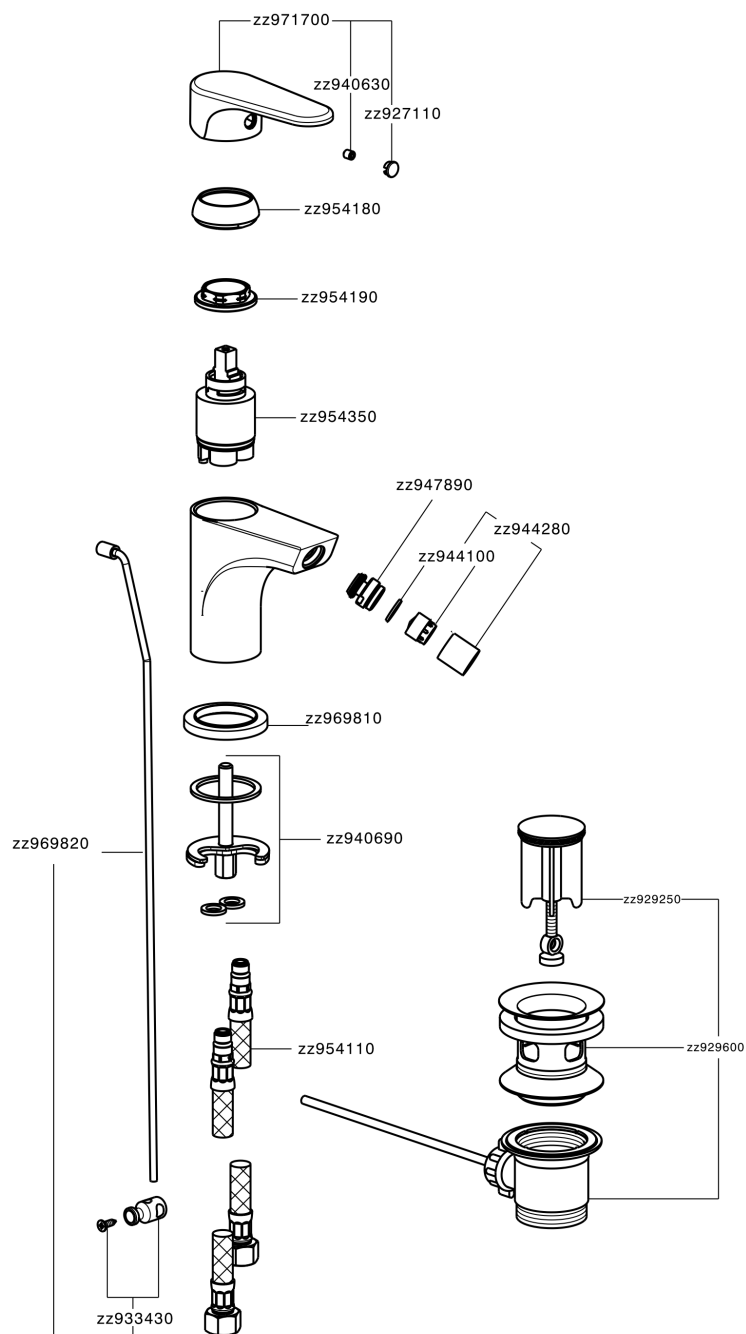

Bidé monomando ALMA_A3000550

A3000550

<https://es.cisal.it/bide-monomando-alma-a3000550>

2026-05-03