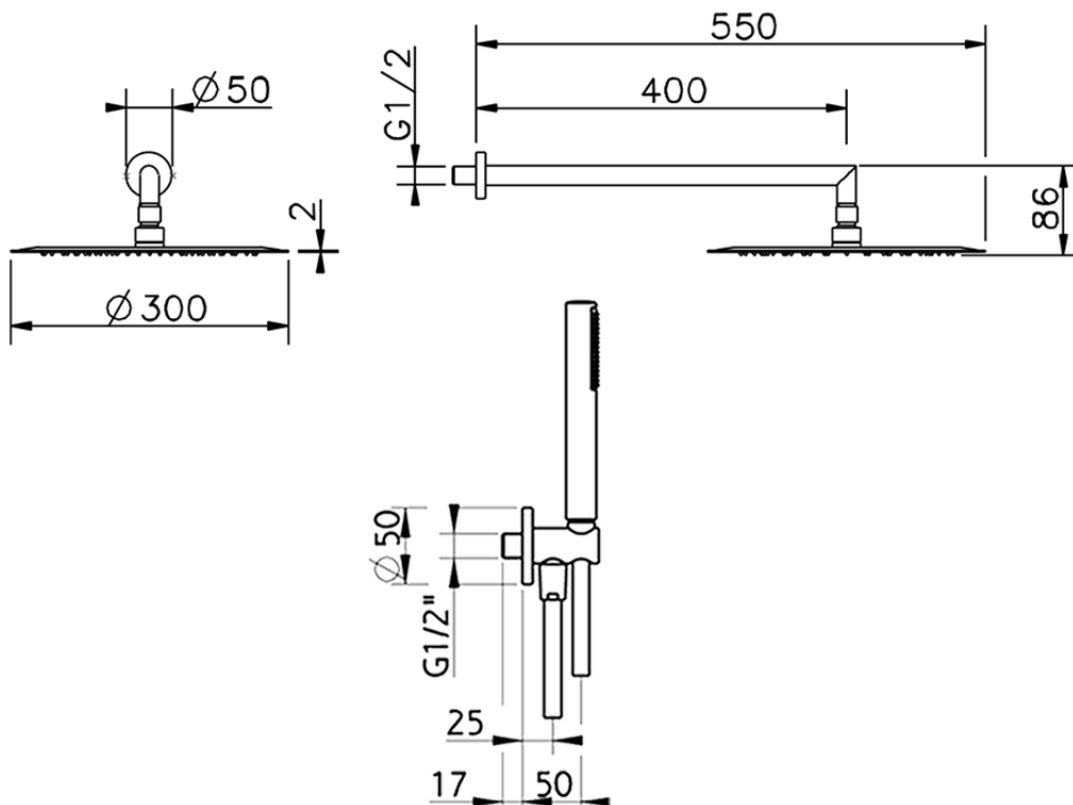

Kit brazo ducha con toma de agua SHOWER_DS0K0030

DS0K0030

<https://es.cisal.it/kit-brazo-ducha-con-toma-de-agua-shower-ds0k0030>

2026-06-15