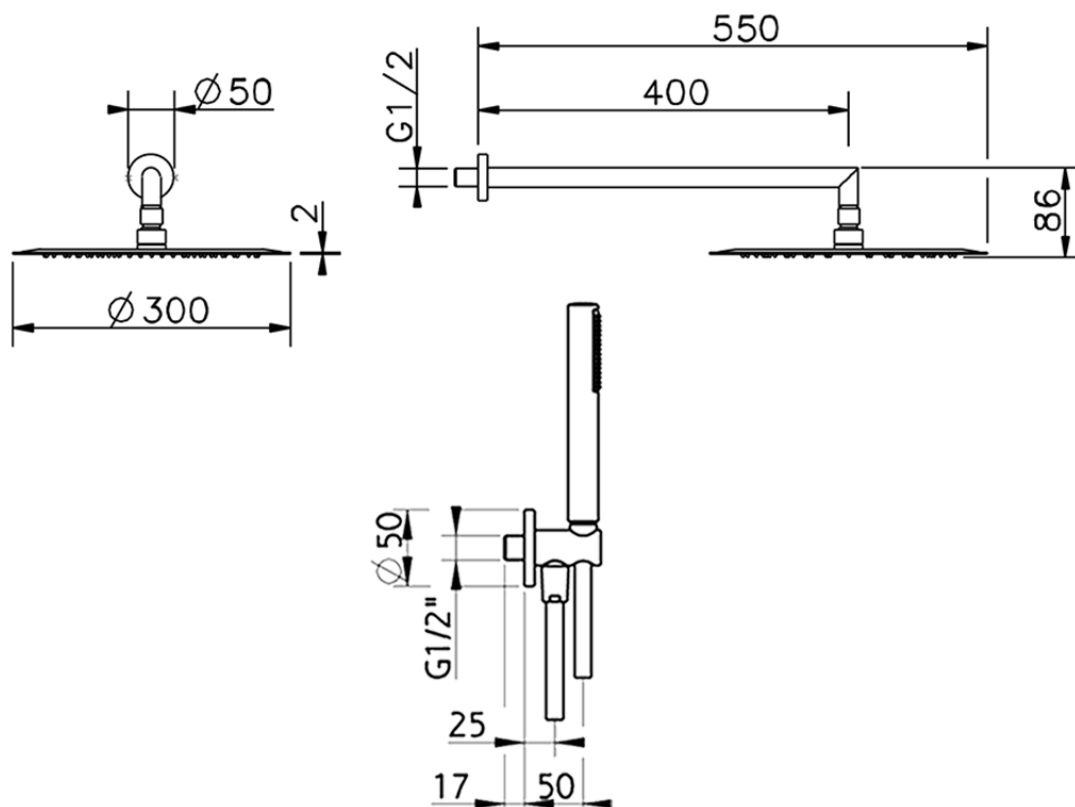

Kit brazo ducha con toma de agua SHOWER_DS0K0030

DS0K0030

<https://es.cisal.it/kit-brazo-ducha-con-toma-de-agua-shower-ds0k0030>

2026-05-01